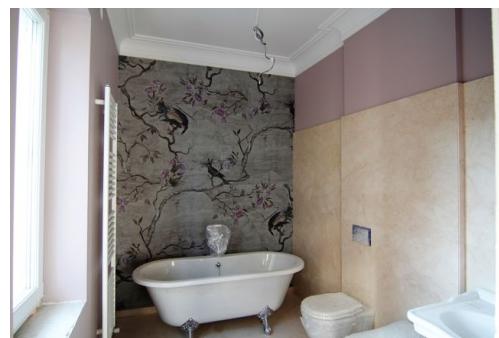

Vila interbelica, zona Dorobanti- 640 mp - renovata complet

2,000,000 €

- SC: 640mp
- SU: 500mp
- ST: 446mp
- 7 camere

Facilitati:

- Boxa la subsol
- Curte
- An constructie 1936
- Individual

Descriere:

Proprietatea este situata in zona Dorobanti-Capitale, in apropiere de Piata Victoriei, statia de metrou Piata Victoriei si la doar cateva minute de Piata Romana, Piata Dorobanti sau Piata Charles de Gaulle.
Cu un stil arhitectural specific perioadei interbelice, vila are o suprafata construita de 640 mp, dispusa pe subsol, parter, un etaj si mansarda. Compartimentarea cladirii este specifica anilor 30.
Cladirea are 4 bai, 2 terase si doua locuri de parcare in curte
Terenul are o suprafata de 446mp, iar amprenta vilei la sol este de 191mp.
Vila a fost complet renovata si in acest moment este in stadiul de finisare.