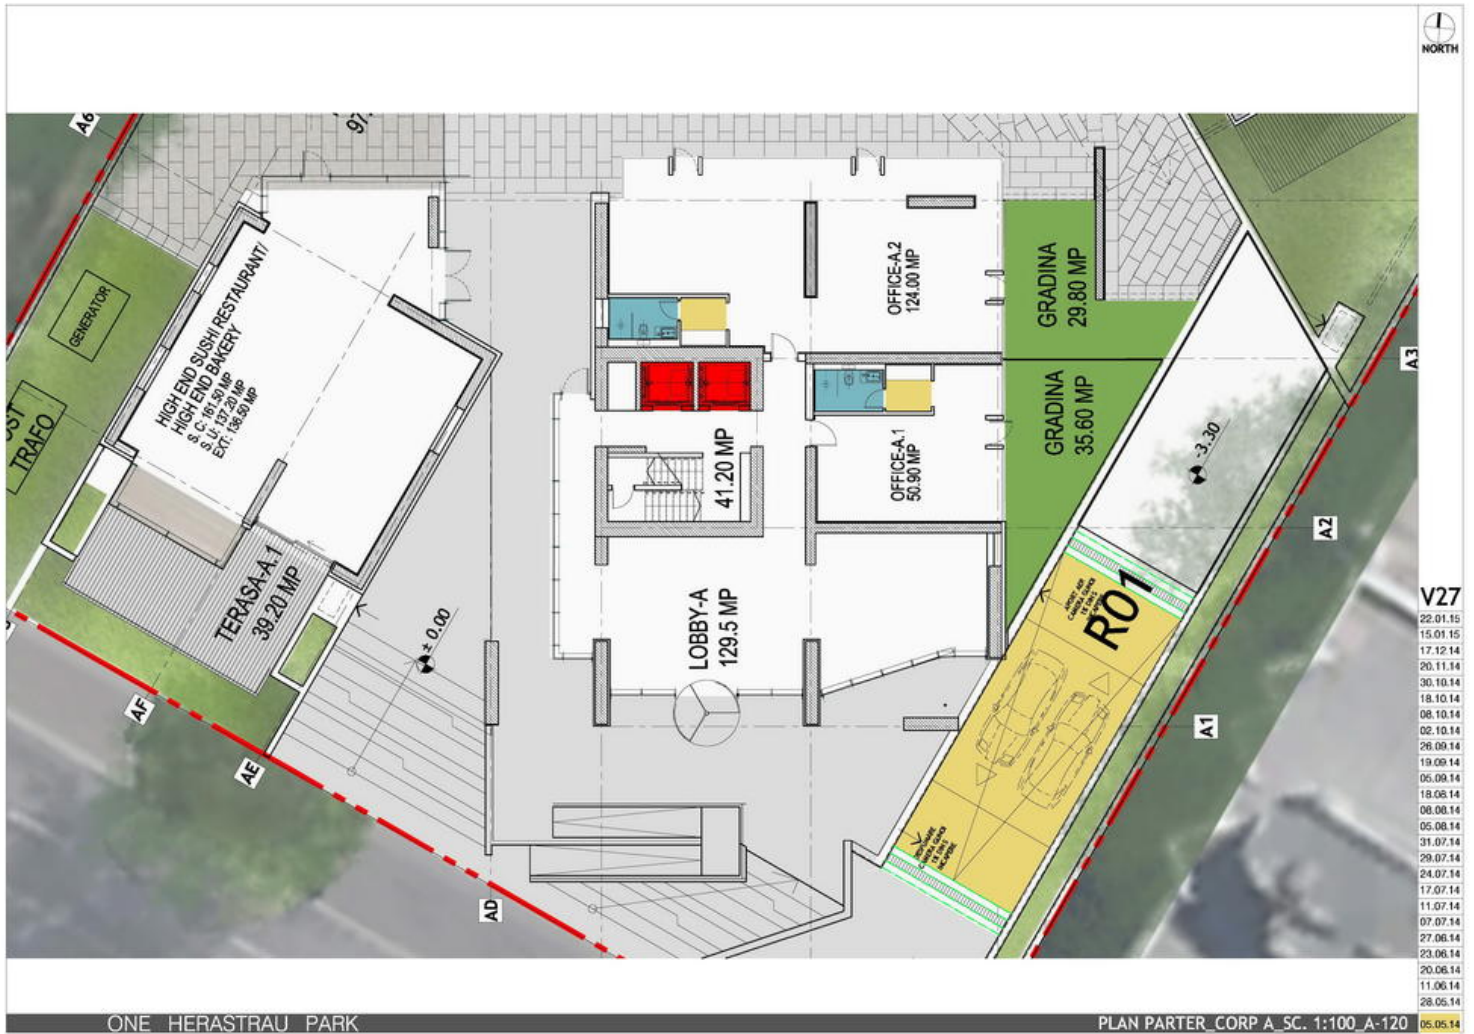

### Descriere:

Spatiu comercial se afla localizat in zona Herastrau / Aviatiei, amplasat la parterul unui imobil nou construit si finalizat.

Suprafata total construita 105mp

Suprafata utila 85mp

Terasa de 30mp - in proprietatea spatiului, cu deschidere catre curtea interioara.