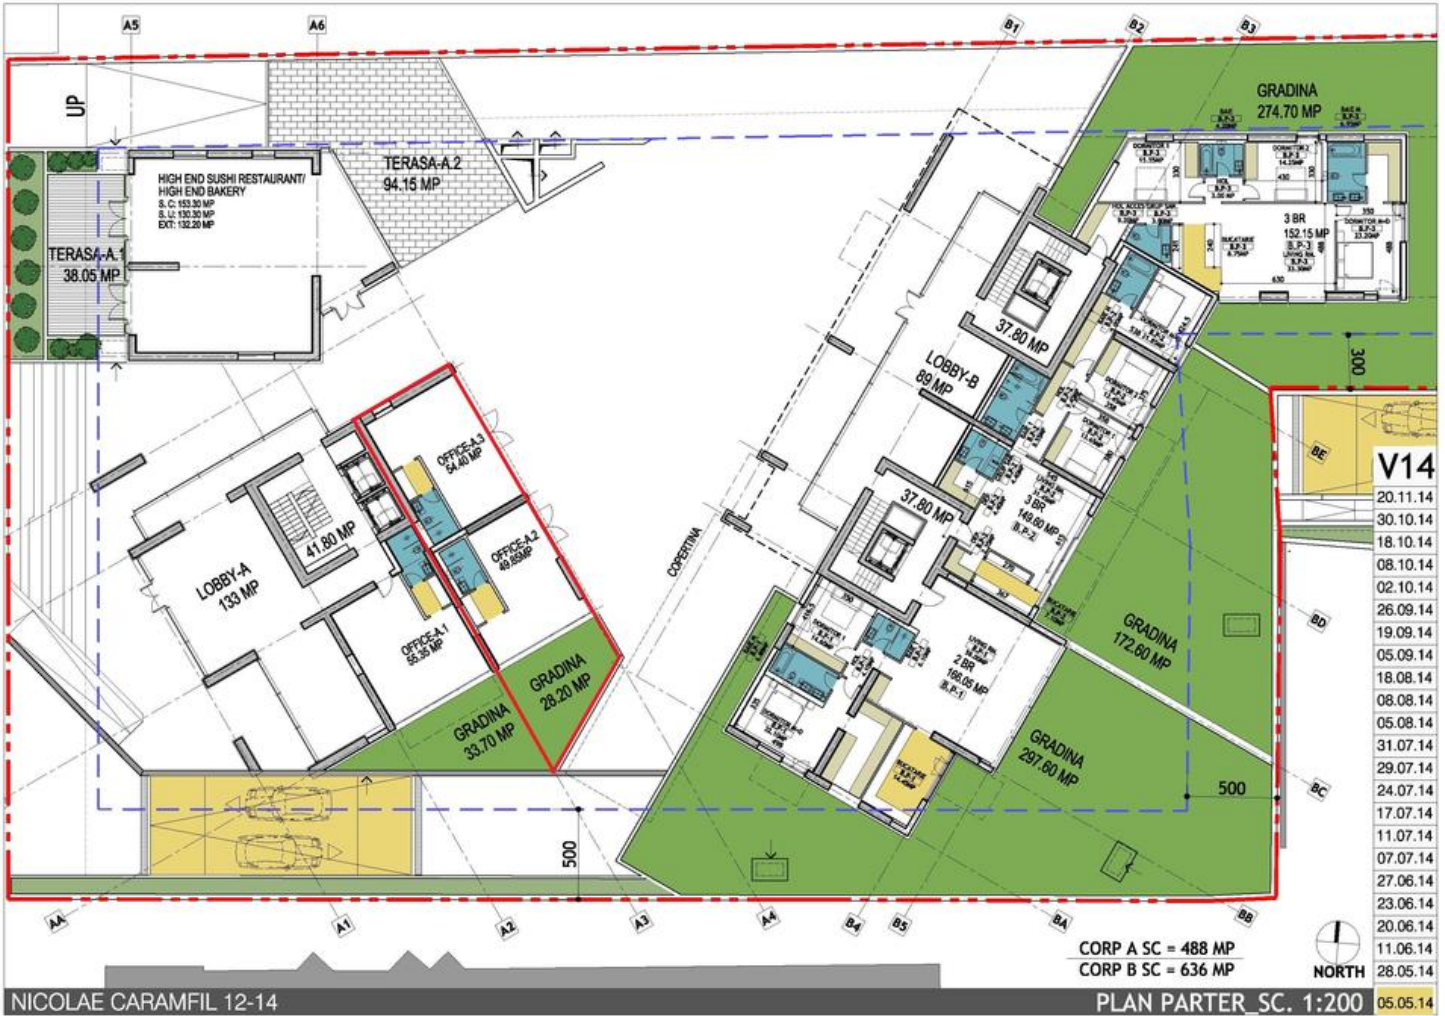

Schita

NICOLAE CARAMFIL 12-14