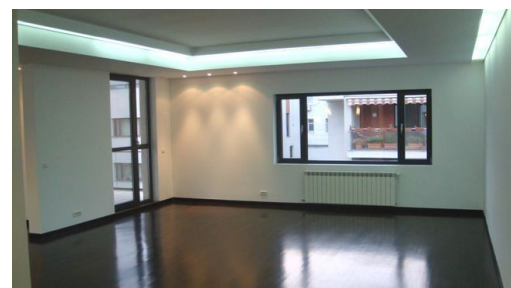

Dorobanti-Capitale, apartament 4 camere in complex rezidential cu paza

620,000 €

- SC: 200mp
- SU: 173mp
- Terasa: 31mp
- 3 bai

Facilitati:

- 4 camere
- Aer conditionat
- Boxa la subsol
- Centrala proprie
- Gradina
- Nemobilat
- Sistem de alarma
- 1 Parcari
- An constructie 2006

Descriere:

Apartament deosebit situata intr-un complex rezidential in zona Dorobanti, intr-o zona verde a capitalei, in proximitatea parcurilor Herastrau si Kiseleff. Apartamentul este situat la etajul 3 unui intr-un imobil de doar 4 nivele, , si este disponibil la vanzare incluzand 1 loc de parcare in garajul subteran si 1 boxa. Apartamentul de 173 mp utili, se deschide cu o zona de living si dining de 56 mp, bucatarie deschisa, grup sanitar si o zona de depozitare. Zona de noapte este separata printr-un hol de acces si cuprinde 3 dormitoare, cu baie si dressing. Apartamentul beneficiaza de 2 terase cu suprafete generoase.