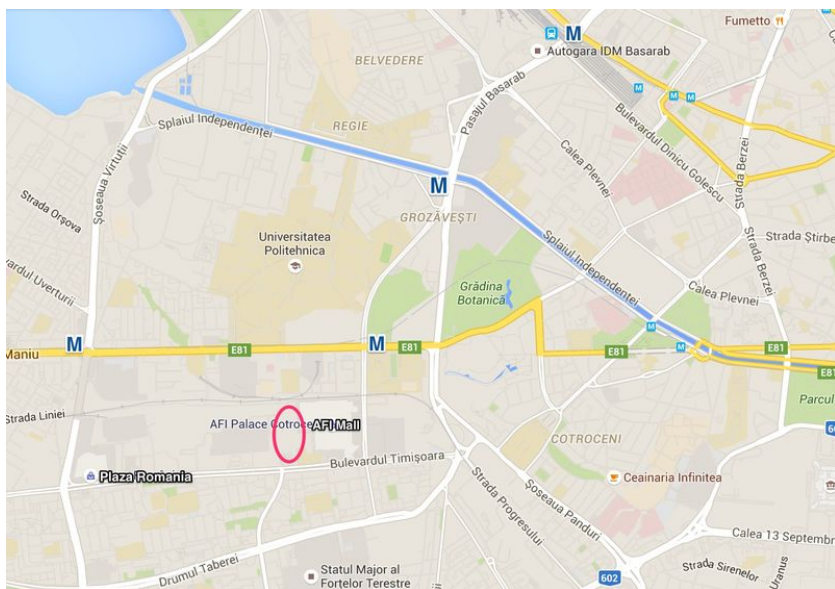

### Adresa

Zona Politehnica  
Bucuresti

### Vecinatasi

Gradina Botanica, Universitatea Politehnica, Parc Grozavesti, AFI Palace.

### Descriere

Terenul in suprafata de 42.780mp se afla situat in partea de vest a capitalei, in zona AFI Cotroceni Mall, avand deschidere de 50m la Blv. Timisoara.

Terenul este inclus in zona M2 avand urmatoorii indicatori urbanistici: CUT 3, POT 70%, Hmax P+14E.