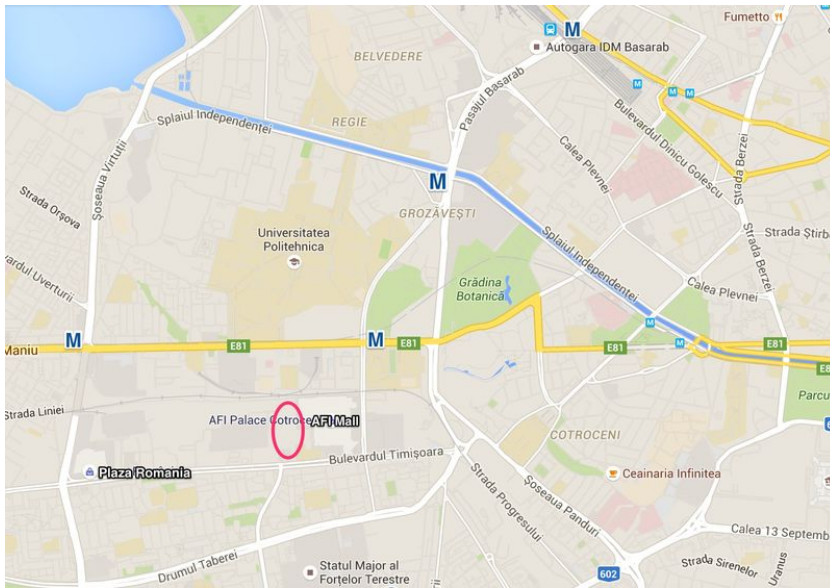

Teren de vanzare 42,780mp

Zona Politehnica, Bucuresti

Adresa

Zona Politehnica
Bucuresti

Proprietar

Persoana Juridica

Suprafata Teren

42,780mp

Terenul in suprafata de 42.780mp se afla situat in partea de vest a capitalei, in zona AFI Cotroceni Mall, avand deschidere de 50m la Blv. Timisoara.

Terenul este inclus in zona M2 avand urmatoorii indicatori urbanistici: CUT 3, POT 70%, Hmax P+14E.