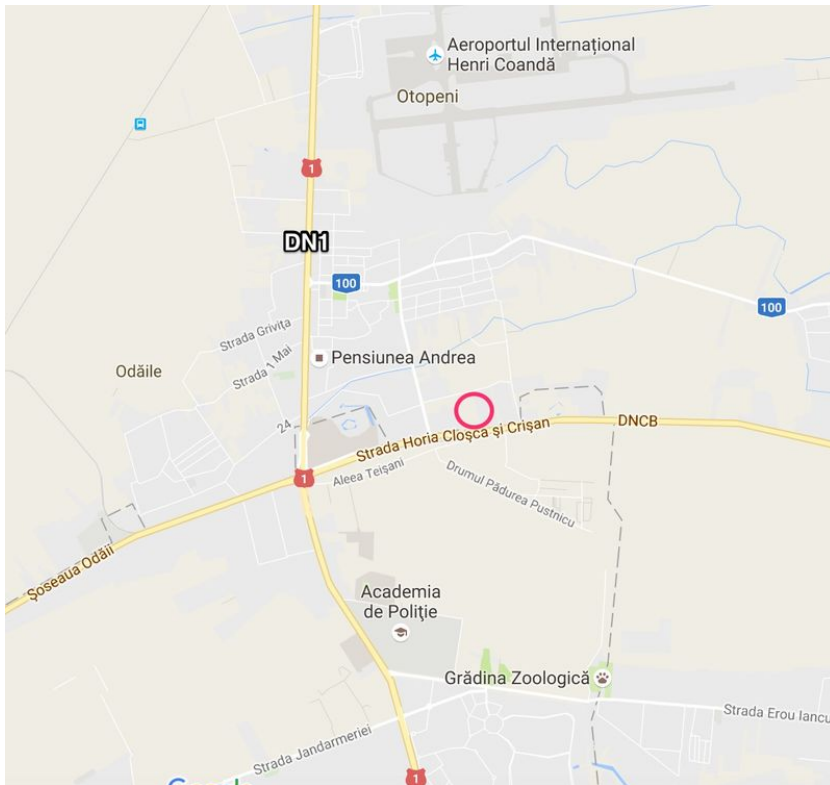

Teren de vanzare 19,161mp

Zona Central, Otopeni, Bucuresti Ilfov

Adresa

Zona Central
Otopeni, Bucuresti Ilfov

Proprietar

Persoana Juridica

Suprafata Teren

19,161mp

Deschidere

51.0m la Soseaua de centura

Urbanism

Certificat de Urbanism

- HMax: P+2E+M
- POT: 40.0%
- CUT: 1.4

Vecinatati

DN1, Sos. de Centura

Descriere

Terenul in suprafata de 19.161mp este localizat in Otopeni, avand deschidere de 50m la Soseaua de Centura. Pretabil pentru comercial, industrial.

Pret

Pret vanzare 1,628,685 € sau 85 € / mp + 19% TVA