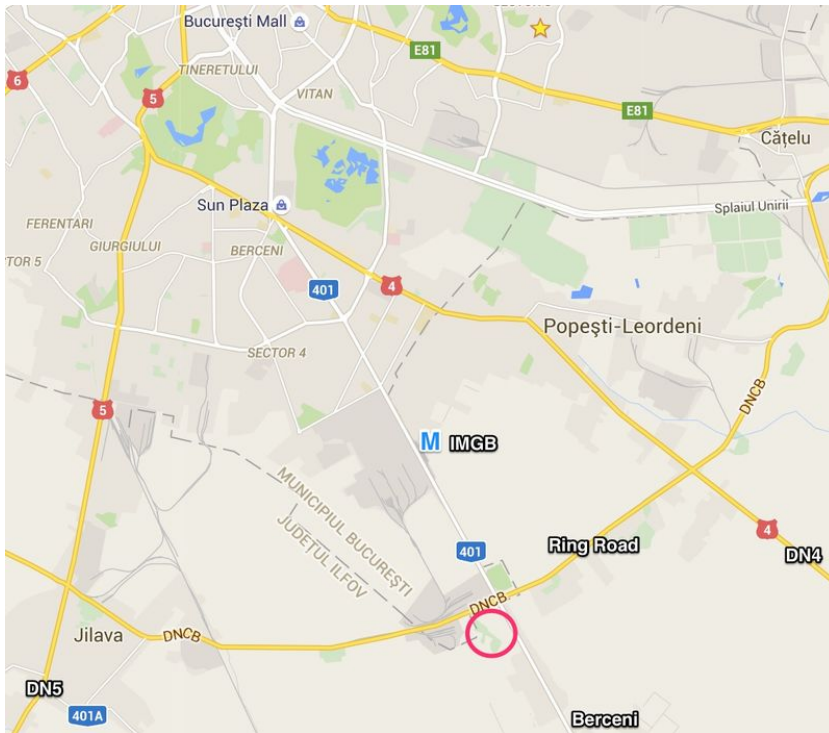

Teren de vanzare 101,000mp

Berceni, Bucuresti Ilfov

Adresa

Berceni, Bucuresti Ilfov

Proprietar

SPV

Suprafata Teren

101,000mp

Deschidere

150.0m la Sosea

Utilitati

Apa, Curent, Gaz

Vecinatati

Statia de metrou IMGB, Soseaua de Centura Sud, Jilava, Berceni

Descriere

Terenul este localizat in partea de Sud a Bucurestiului, la intersectia Soselei Berceni cu Soseaua de Centura. Cu o suprafata de 101.000mp, terenul are o deschidere de 680m la Soseaua Berceni si 145m la Sos. de Centura.

Toate utilitatile sunt in zona si este pretabil pentru industrial, retail sau spital.

Exista posibilitatea de extindere a suprafetei pana la 19Ha.

Pret

Pret vanzare 10,100,000 € sau 100 € / mp + 19% TVA

www.crosspoint-imobiliare.ro: CP3119