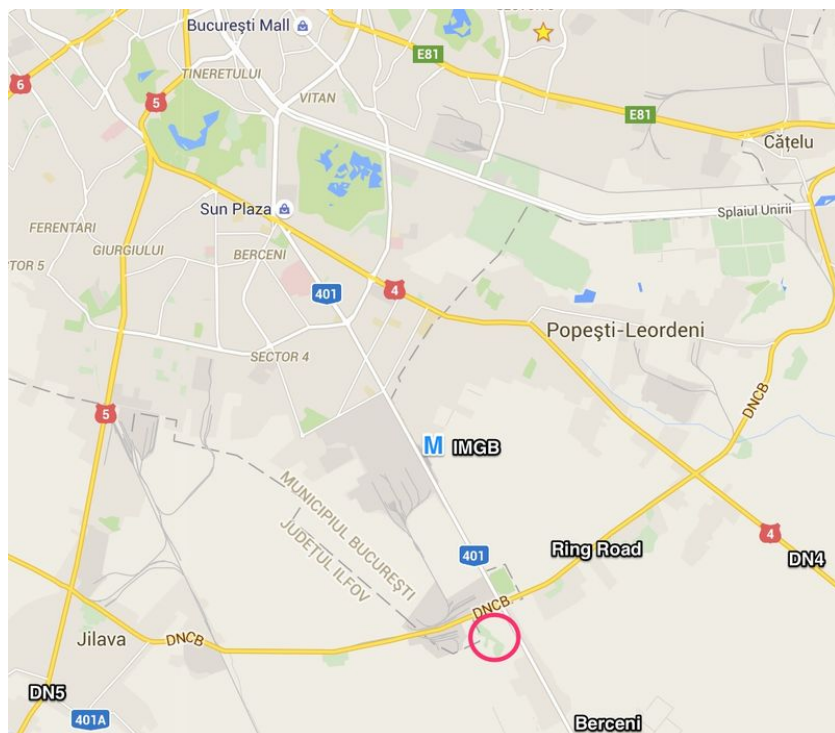

Teren de vanzare 101,000mp

Berceni, Bucuresti Ilfov

Adresa

Berceni, Bucuresti Ilfov

Proprietar

SPV

Suprafata Teren

101,000mp

Deschidere

150.0m la Sosea

Utilitati

Apa, Curent, Gaz

Vecinatati

Statia de metrou IMGB, Soseaua de Centura Sud, Jilava, Berceni

Descriere

Terenul este localizat in partea de Sud a Bucurestiului, la intersectia Soselei Berceni cu Soseaua de Centura. Cu o suprafata de 101.000mp, terenul are o deschidere de 680m la Soseaua Berceni si 145m la Sos. de Centura.

Toate utilitatile sunt in zona si este pretabil pentru industrial, retail sau spital.

Exista posibilitatea de extindere a suprafetei pana la 19Ha.

Pret

Pret vanzare 10,100,000 € sau 100 € / mp + 19% TVA

www.crosspoint-imobiliare.ro: CP3119