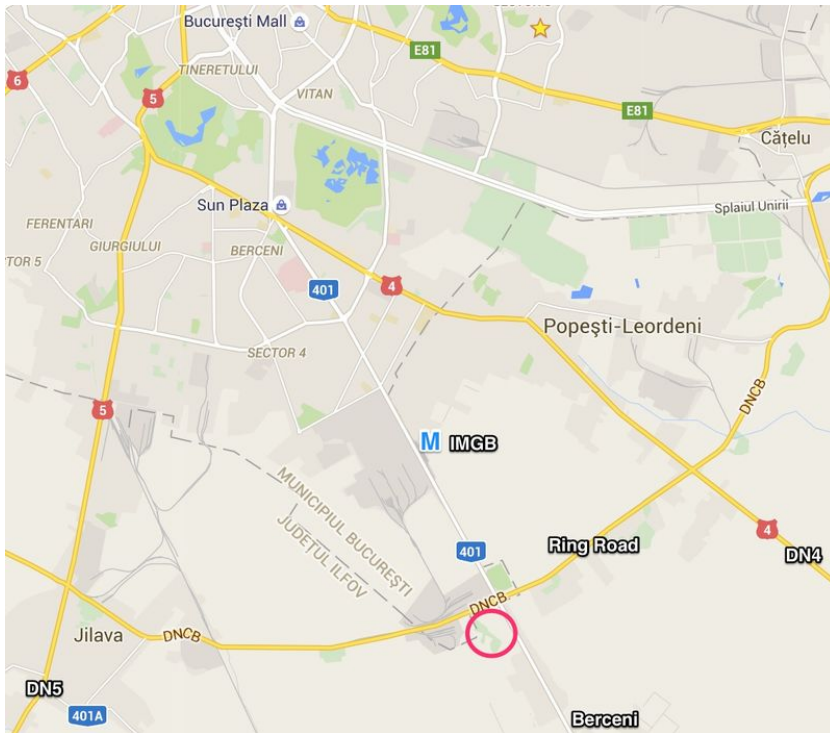

## Teren de vanzare 101,000mp

Berceni, Bucuresti Ilfov

### Adresa

Berceni, Bucuresti Ilfov

### Vecinatati

Statia de metrou IMGB, Soseaua de Centura Sud, Jilava, Berceni

### Descriere

Terenul este localizat in partea de Sud a Bucurestiului, la intersectia Soselei Berceni cu Soseaua de Centura. Cu o suprafata de 101.000mp, terenul are o deschidere de 680m la Soseaua Berceni si 145m la Sos. de Centura.