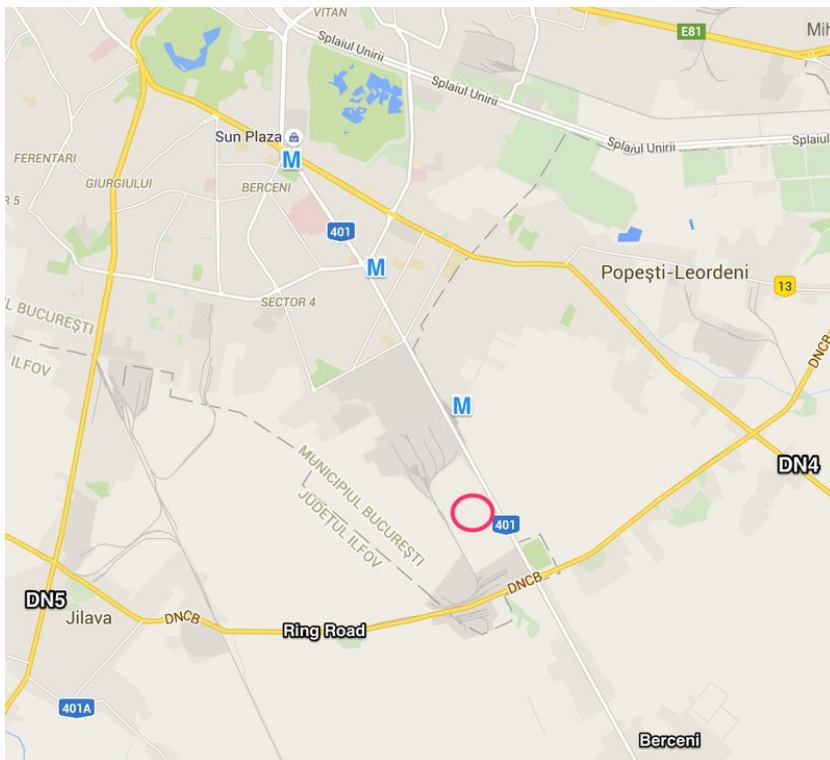

## Teren de vanzare 78,000mp

Berceni, Bucuresti Ilfov

### Adresa

Berceni, Bucuresti Ilfov

### Descriere

Terenul in suprafata de 78.000mp este localizat in partea de sud a Bucurestiului, pe Soseaua Berceni, la 600 m distanta fata de Soseaua de Centura si la 1,2 Km distanta fata de statia de metrou IMBG 2.