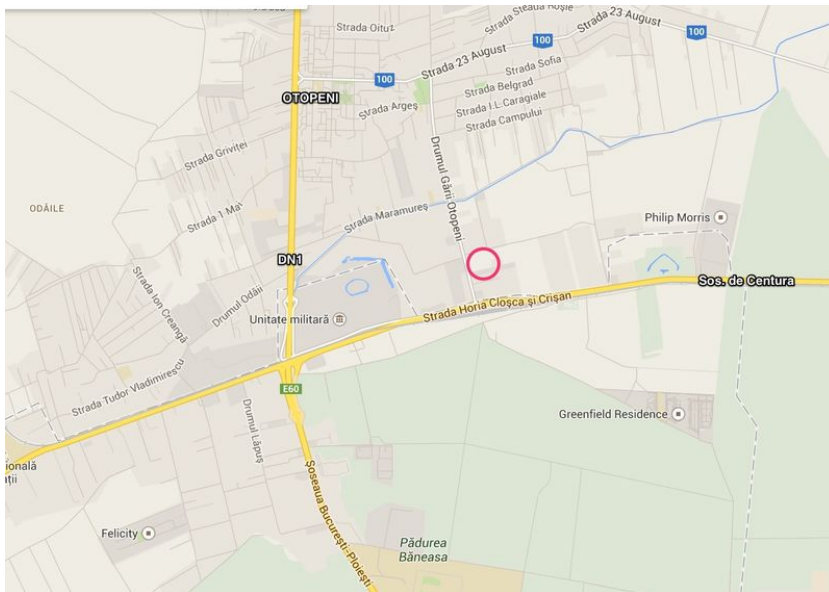

Teren de vanzare 35,227mp

Zona Est, Otopeni, Bucuresti Ilfov

Adresa

Zona Est
Otopeni, Bucuresti Ilfov

Proprietar

Persoana Juridica

Suprafata Teren

35,227mp

Deschidere

116.0m la Sosea

Utilitati

Apa, Canalizare, Curent, Gaz

Vecinatati

Baneasa Shopping City, Aeroportul Henri Coanda,
Aeroportul Aurel Vlaicu

Descriere

Terenul in suprafata de 35.000mp este localizat in partea de Nord a Bucurestiului, la 50m distanta fata de Soseaua de Centura, avand deschidere dubla de 116m si respectiv 300m. Pretabil pentru comercial, industrial.

Terenul se poate vinde si in loturi mai mici.

Pret

Pret vanzare 2,465,890 € sau 70 € / mp