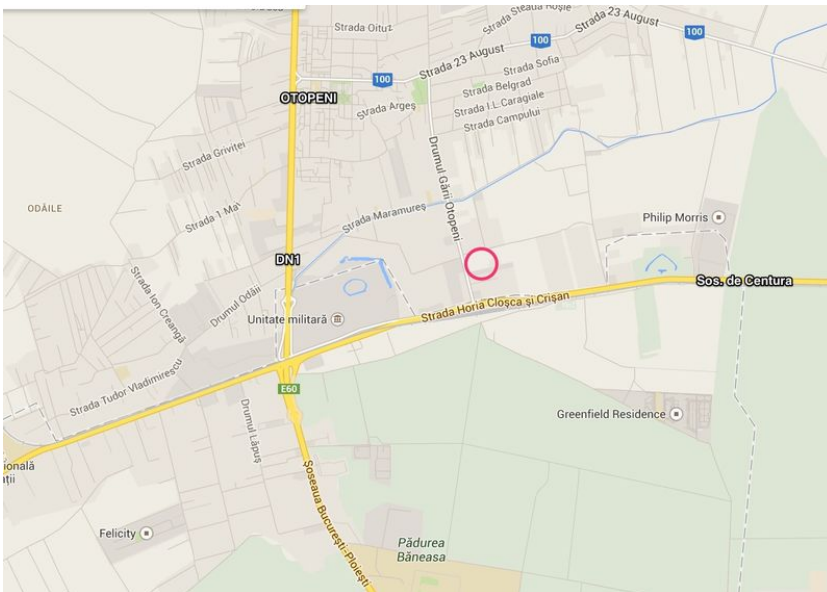

Teren de vanzare 35,227mp

Zona Est, Otopeni, Bucuresti Ilfov

Adresa

Zona Est
Otopeni, Bucuresti Ilfov

Proprietar

Persoana Fizica

Suprafata Teren

35,227mp

Deschidere

116.0m la Sosea

Utilitati

Apa, Canalizare, Curent, Gaz

Vecinatati

Baneasa Shopping City, Aeroportul Henri Coanda,
Aeroportul Aurel Vlaicu

Descriere

Terenul in suprafata de 35.000mp este localizat in partea de Nord a Bucurestiului, la 50m distanta fata de Soseaua de Centura, avand deschidere dubla de 116m si respectiv 300m. Pretabil pentru comercial, industrial.

Terenul se poate vinde si in loturi mai mici.

Pret

Pret vanzare 2,994,295 € sau 85 € / mp