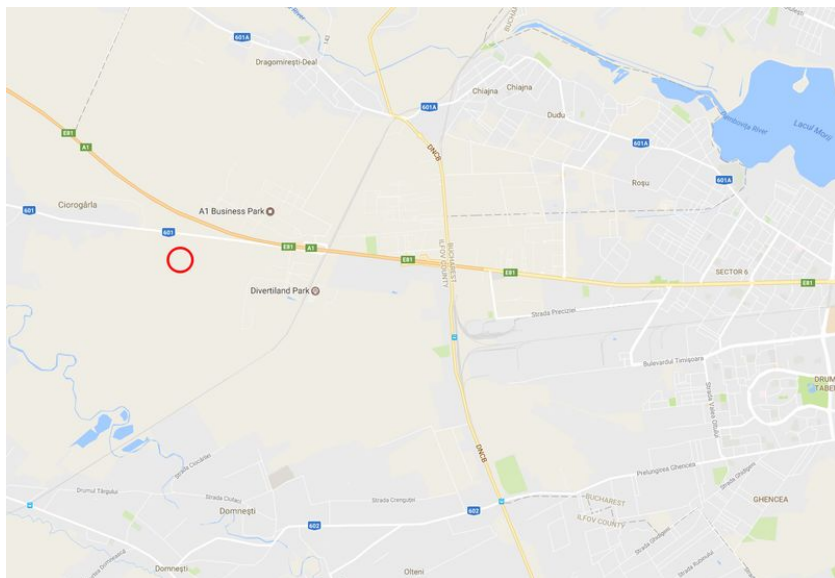

Teren de vanzare 50,000mp

Ciorogarla, Bucuresti Ilfov

Adresa

Ciorogarla, Bucuresti Ilfov

Proprietar

Persoana Fizica

Suprafata Teren

50,000mp

Deschidere

60.0m la Drum principal

Utilitati

Utilitati in zona

Vecinatati

A1, Scania Romania, Divertiland Park, Europolis Logistics Park

Descriere

Terenul este localizat in partea de Vest a Bucurestiului, cu acces din A1.

Suprafata totala a terenului este de 50.000mp, cu deschidere de 60ml.

Pret

Pret vanzare 750,000 € sau 15 € / mp