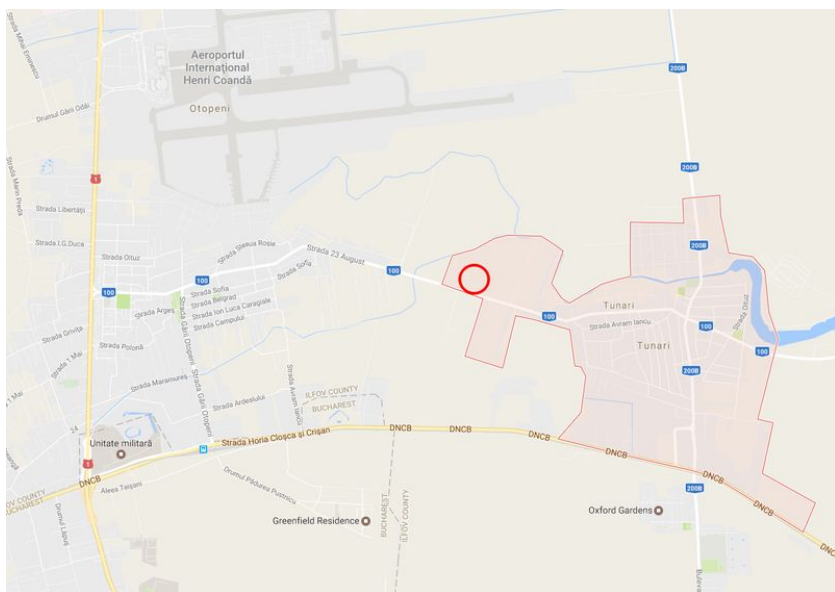

Teren de vanzare 18,000mp

Tunari, Bucuresti Ilfov

Adresa

Tunari, Bucuresti Ilfov

Proprietar

Persoana Juridica

Suprafata Teren

18,000mp

Canalizare, Curent, Gaz

Vecinatati

Padurea Tunari

Descriere

Terenul este localizat in Tunari.

Suprafata totala a terenului este de 18.000mp cu deschidere de 32ml.

Terenul beneficiaza de toate utilitatile si este pretabil pentru rezidential.