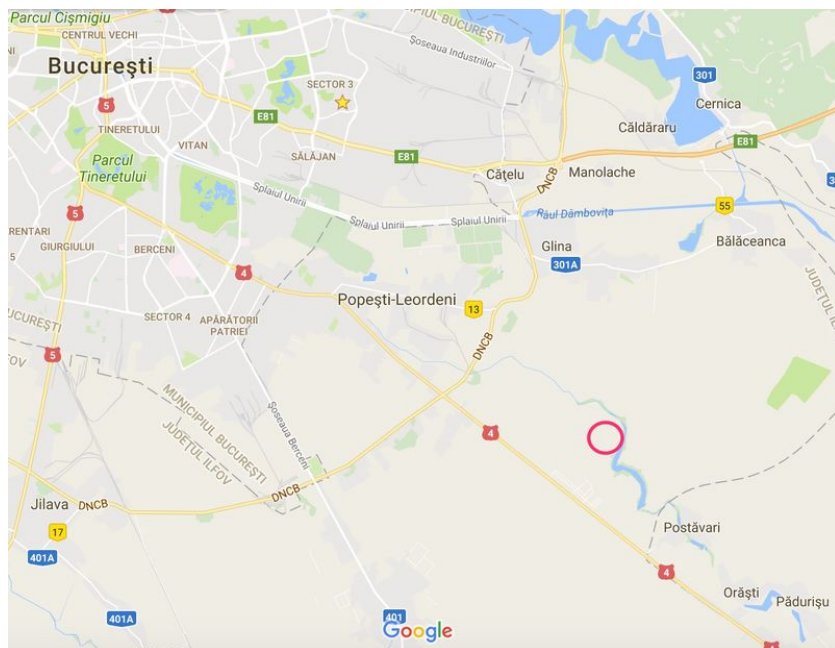

Teren de vanzare 280,000mp

Glina, Bucuresti Ilfov

Adresa

Glina, Bucuresti Ilfov

Proprietar

Persoana Fizica

Suprafata Teren

280,000mp

Deschidere

500.0m la Lac

Vecinatati

DN4, Soseaua de Centura, Mega Image

Descriere

Terenul este localizat in partea de Sud a Bucurestiului, in comuna Glina, cu acces din DN4.
Suprafata totala a terenului este de 28Ha, cu deschidere la strada de 500m si deschidere catre lac de 500m.
Pretabil pentru industrial, depozit, logistica.