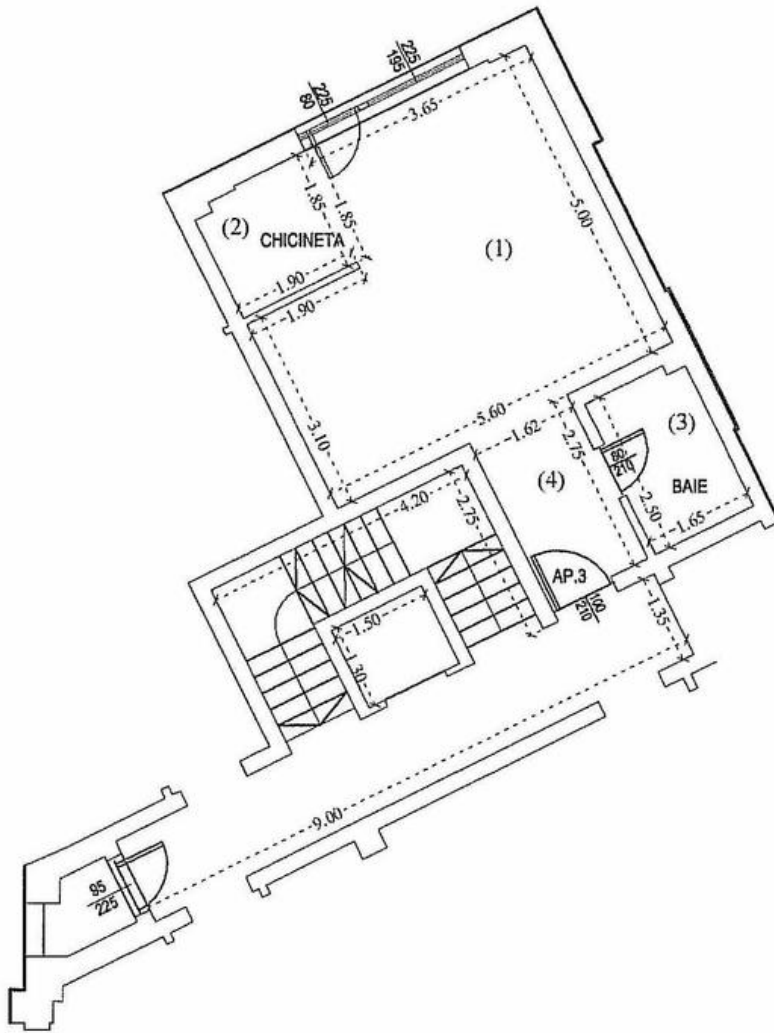

Oana Popescu

Senior Account Manager -
Residential

0722640069

oana.popescu@crosspoint.com.ro

www.crosspoint-imobiliare.ro: CP365225

Poze

Schita

RELEVU ETAJ 1-apartament 3 Scara 1 : 100

Nr. incapere	Denumire incapere	Sup (mp)
1.	Camera	24.50
2.	Chicineta	3.48
3.	Baie	4.08
4.	Hol	4.47
Suprafata utila		36.53
Suprafata Totala		36.53

Localizare

Vecinatati

Liceul Spiru Haret, Teatrul National, Curtea Suprema de Justitie