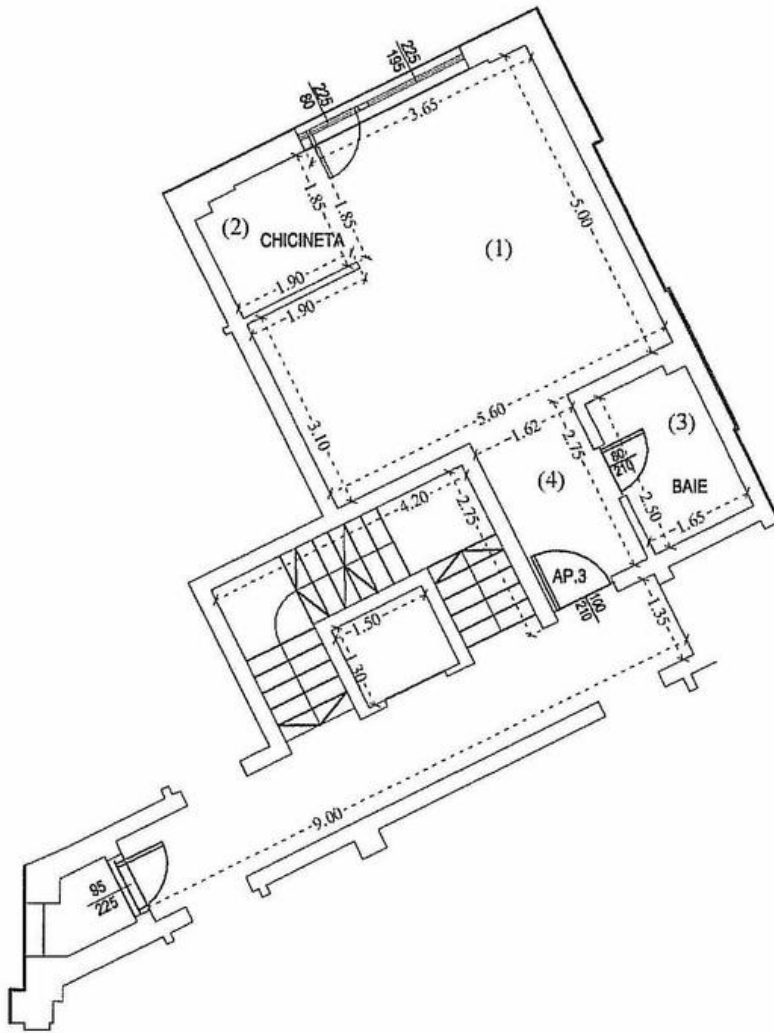

Oana Popescu

Senior Account Manager -
Residential

0722640069

oana.popescu@crosspoint.com.ro

www.crosspoint-imobiliare.ro: CP365225

Poze

Schita

RELEVU ETAJ 1-apartament 3 Scara 1 : 100

Nr. incapere	Denumire incapere	Sup (mp)
1.	Camera	24.50
2.	Chicinetă	3.48
3.	Baie	4.08
4.	Hol	4.47
Suprafata utila		36.53
Suprafata Totala		36.53

Localizare

Vecinatati

Liceul Spiru Haret, Teatrul National, Curtea Suprema de Justitie