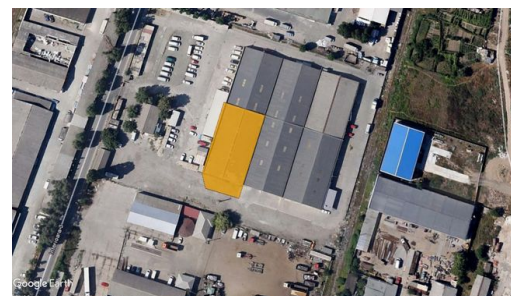

Hala de 1,032mp de inchiriat in zona Aurel Vlaicu/Constanta

3,096 € / luna

Descriere:

Hala de inchiriat in Constanta, zona Aurel Vlaicu.
Suprafata utila de 1032mp, inaltime utila 6m.

Crosspoint
Real Estate Broker