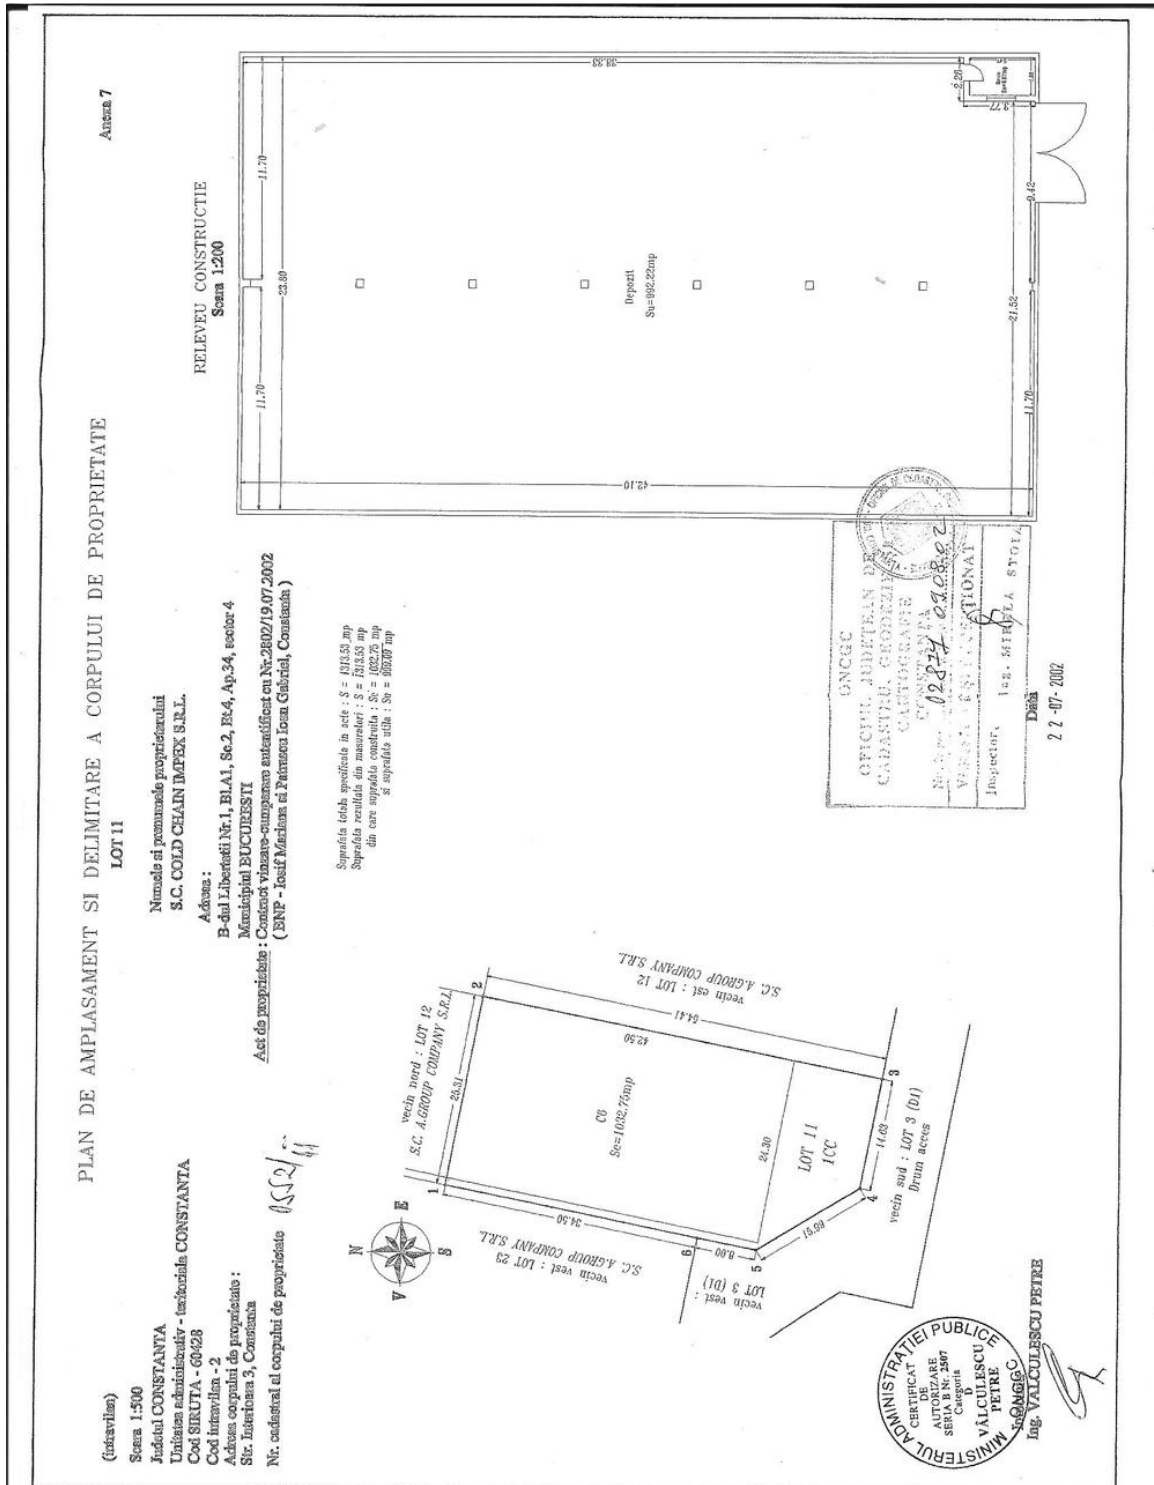

### Descriere:

Hala de inchiriat in Constanta, zona Aurel Vlaicu.  
Suprafata utila de 1032mp, inaltime utila 6m.

Crosspoint  
Real Estate Broker

0747 292 928  
office@crosspoint.com.ro

www.crosspoint-imobiliare.ro: CP370748

## Localizare