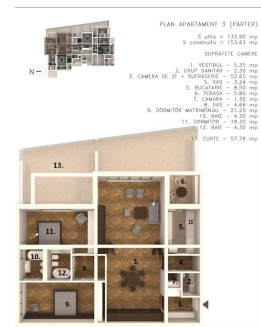

Universitate, Proiect Confluence Residence 3 camere cu gradina proprie

270,000 € + 19% TVA

- SC: 153.65mp
- SU: 122mp
- 2 bai

Facilitati:

- 3 camere
- Aer conditionat
- Boxa la subsol
- Centrala imobil
- Curte
- Incalzire prin pardoseala
- Lift
- Nemobilat
- 1 Parcari
- An constructie 2018

Descriere:

Confluence Residence, proiect pozitionat intr-o locatie deosebita, cu arhitectura contemporana, incadrata armonios in zona interbelica a Bucurestiului. "Confluenta" inseamna o intalnire sau doua lucruri care apar in acelasi timp. Atunci cand rezidentul intalneste un apartament, ce mod minunat de a descrie un camin, incadrat intr-un nume semnificativ. Imobilul in curs de edificare are 6 nivele suprateran si un nivel subteran cu 30 de locuri de parcare. Finisaje: Parchet masiv, usa intrare anti-efractie Superlok - Israel, usi interior PINUM - (Italia), ferestre tripan din lemn stratificat, obiecte sanitare si accesorii gama Ideal Standard, sistem de incalzire in pardoseala, aer conditionat inverto.