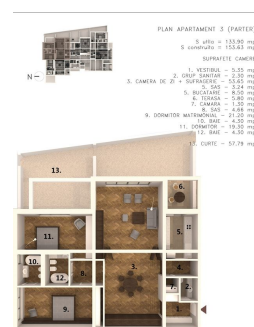

Universitate, Proiect Confluence Residence 3 camere cu gradina proprie

270,000 € + 19% TVA

- SC: 153.65mp
- SU: 122mp
- 2 bai

Facilitati:

- 3 camere
- Aer conditionat
- Boxa la subsol
- Centrala imobil
- Curte
- Incalzire prin pardoseala
- Lift
- Nemobilat
- 1 Parcari
- An constructie 2018

Descriere:

Confluence Residence, proiect pozitionat intr-o locatie deosebita, cu arhitectura contemporana, incadrata armonios in zona interbelica a Bucurestiului. "Confluenta" inseamna o intalnire sau doua lucruri care apar in acelasi timp. Atunci cand rezidentul intalneste un apartament, ce mod minunat de a descrie un camin, incadrat intr-un nume semnificativ.

Imobilul in curs de edificare are 6 nivele suprateran si un nivel subteran cu 30 de locuri de parcare.

Finisaje:

Parchet masiv, usa intrare anti-efractie Superlok - Israel, usi interior PINUM - (Italia), ferestre tripan din lemn stratificat, obiecte sanitare si accesorii gama Ideal Standard, sistem de incalzire in pardoseala, aer conditionat inverto.

Pozele din prezentare, sunt cu titlu informativ