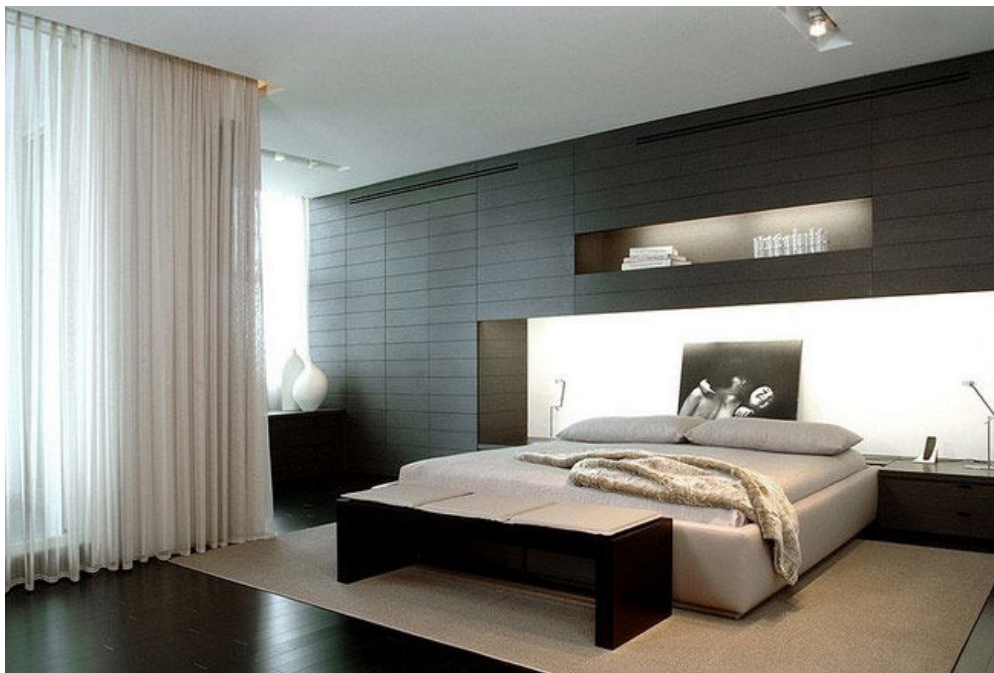

Universitate, Proiect Confluence Residence 3 camere cu gradina proprie

270,000 € + 19% TVA

- SC: 153.65mp
- SU: 122mp
- 2 bai

Facilitati:

- 3 camere
- Aer conditionat
- Boxa la subsol
- Centrala imobil
- Curte
- Incalzire prin pardoseala
- Lift
- Nemobilat
- 1 Parcari
- An constructie 2018

Descriere:

Confluence Residence, proiect pozitionat intr-o locatie deosebita, cu arhitectura contemporana, incadrata armonios in zona interbelica a Bucurestiului. "Confluenta" inseamna o intalnire sau doua lucruri care apar in acelasi timp. Atunci cand rezidentul intalneste un apartament, ce mod minunat de a descrie un camin, incadrat intr-un nume semnificativ. Imobilul in curs de edificare are 6 nivele suprateran si un nivel subteran cu 30 de locuri de parcare. Finisaje: Parchet masiv, usa intrare anti-efractie Superlok - Israel, usi interior PINUM - (Italia), ferestre tripan din lemn stratificat, obiecte sanitare si accesorii gama Ideal Standard, sistem de incalzire in pardoseala, aer conditionat inverto.