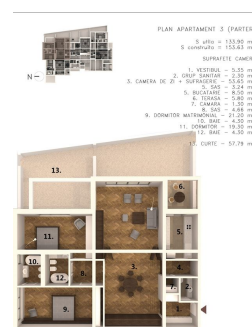

Universitate, Proiect Confluence Residence 3 camere cu gradina proprie

270,000 € + 19% TVA

- SC: 153.65mp
- SU: 122mp
- 2 bai

Facilitati:

- 3 camere
- Aer conditionat
- Boxa la subsol
- Centrala imobil
- Curte
- Incalzire prin pardoseala
- Lift
- Nemobilat
- 1 Parcari
- An constructie 2018

Descriere:

Confluence Residence, proiect pozitionat intr-o locatie deosebita, cu arhitectura contemporana, incadrata armonios in zona interbelica a Bucurestiului. "Confluenta" inseamna o intalnire sau doua lucruri care apar in acelasi timp. Atunci cand rezidentul intalneste un apartament, ce mod minunat de a descrie un camin, incadrat intr-un nume semnificativ. Imobilul in curs de edificare are 6 nivele suprateran si un nivel subteran cu 30 de locuri de parcare. Finisaje: Parchet masiv, usa intrare anti-efractie Superlok - Israel, usi interior PINUM - (Italia), ferestre tripan din lemn stratificat, obiecte sanitare si accesorii gama Ideal Standard, sistem de incalzire in pardoseala, aer conditionat inverto.