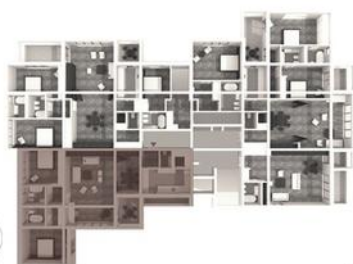

Schita

PLAN APARTAMENT 4 (PARTER)

S utila = 121.05 mp
S construita = 142.92 mp

SUPRAFETE CAMERE

1. VESTIBUL – 3.60 mp
2. GRUP SANITAR – 2.35 mp
3. CAMER DE ZI + SUFRAGERIE – 52.10 mp
4. TERASA – 15.05 mp
5. BUCATARIE – 13.40 mp
6. CAMARA – 2.10 mp
7. DORMITOR CU BIROU – 24.40 mp
8. DRESSING – 3.35 mp
9. BAIE – 4.70 mp