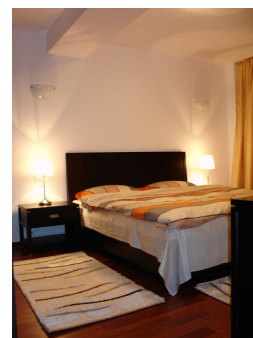

Apartament 4 camere de inchiriat, Soseaua Nordului

1,500 € / luna

- SC: 150mp
- SU: 125mp
- 2 bai

Facilitati:

- 4 camere
- Aer conditionat
- Centrala proprie
- 1 Parcari
- An constructie 2007

Descriere:

Apartament la etajul 1, in bloc 2007, 4 camere + loc parcare in subsol, zona Herastrau, pentru inchiriere pe termen lung (locuinta). Mobilat complet.