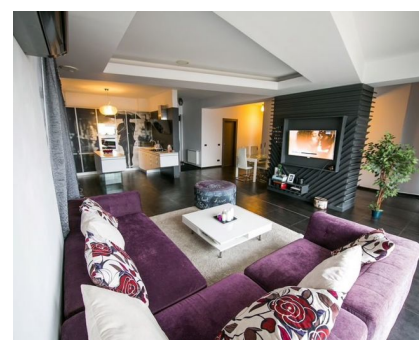

Floreasca, apartament de 3 camere cu vedere completa spre lac

410,000 €

● SC: 165mp ● SU: 150mp ● 2 bai

Facilitati:

- 3 camere
- Aer conditionat
- Lift
- Mobilat Lux
- 1 Parcari
- An constructie 2007

Descriere:

Floreasca- Aviatiei, apartament de 3 camere in imediata apropiere a mall-ului Promenada, cu vedere superba spre lac si pereti de sticla cortina. Apartamentul situat la etajul 5/7 al unui imobil construit in anul 2007, are suprafata de 159 mp, se vinde complet mobilat si utilat. Detine un loc de parcare in subteran.