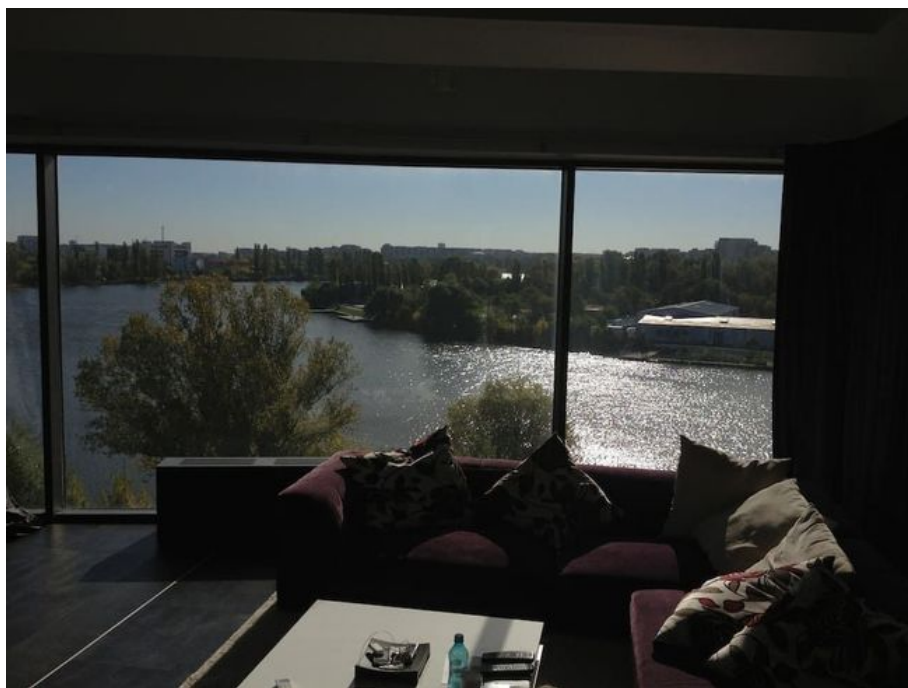

Floreasca, apartament de 3 camere cu vedere completa spre lac

410,000 €

● SC: 165mp ● SU: 150mp ● 2 bai

Facilitati:

- 3 camere
- Aer conditionat
- Lift
- Mobilat Lux
- 1 Parcari
- An constructie 2007

Descriere:

Floreasca- Aviatiei, apartament de 3 camere in imediata apropiere a mall-ului Promenada, cu vedere superba spre lac si pereti de sticla cortina. Apartamentul situat la etajul 5/7 al unui imobil construit in anul 2007, are suprafata de 159 mp, se vinde complet mobilat si utilat. Detine un loc de parcare in subteran.