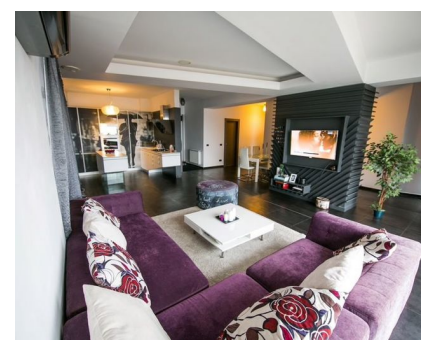

Floreasca, apartament de 3 camere cu vedere completa spre lac

410,000 €

● SC: 165mp ● SU: 150mp ● 2 bai

Facilitati:

- 3 camere
- Aer conditionat
- Lift
- Mobilat Lux
- 1 Parcari
- An constructie 2007

Descriere:

Floreasca- Aviatiei, apartament de 3 camere in imediata apropiere a mall-ului Promenada, cu vedere superba spre lac si pereti de sticla cortina. Apartamentul situat la etajul 5/7 al unui imobil construit in anul 2007, are suprafata de 159 mp, se vinde complet mobilat si utilat. Detine un loc de parcare in subteran.