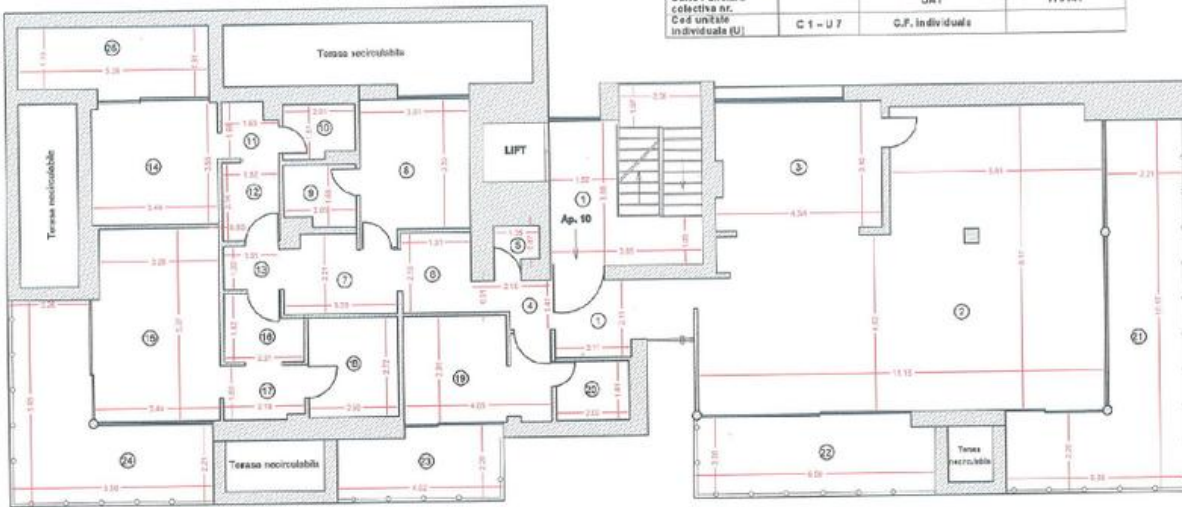

Poze

Poze

Schita

Anexa 12

RELEVU ETAJ 5
Scara 1:110

Nr. cadastral al terenului	Suprafata	Adresa imobilului
230507	721 m.p.	Str. Barbu Deavrancea nr. 10 ETAJ 5 Bucuresti - Sector 1
Carte Funciara colectiva nr.		UAT 179141
Ced unitate individuale (U)	C 1 - U 7	C.F. Individuala

Nr. Incapere	Denumirea Incaperii	Suprafata utila (m.p.)
Apartment nr. 10		
1	Vestibul	7.32
2	Living	72.63
3	Bucatarie	15.44
4	Hol	2.53
5	WC	1.17
6	Hol	4.18
7	Hol	6.35
8	Camera	11.06
9	Baie	3.20
10	WC	2.84
11	Hol	2.26
12	Hol	3.25
13	Hol	1.81
14	Camera	12.21
16	Camera	17.76
18	Dressing	3.64
17	Hol	3.22
19	Baie	6.80
19	Camera	11.02
20	Baie	3.25
Total suprafata utila = 191.97 m.p.		
21	Terasa	26.75
22	Terasa	14.25
23	Terasa	9.33
24	Terasa	20.21
25	Terasa	9.60
Suprafata totala = 274.11 m.p.		

Nr. incapere	Denumirea incaperii	Suprafata utila (m.p.)
Spatii comune		
1	Coridor - holuri	10.35
Suprafata spatii comune = 10.35 m.p.		
Total suprafata utila Etaj 5 = 191.97 m.p.		
Suprafata totala Etaj 5 = 284.46 m.p.		
Suprafata construita Etaj 5 = 384.11 m.p.		
Executant		Date: 10.10.2012
Neacsu Gheorghe		
Receptionat		Data