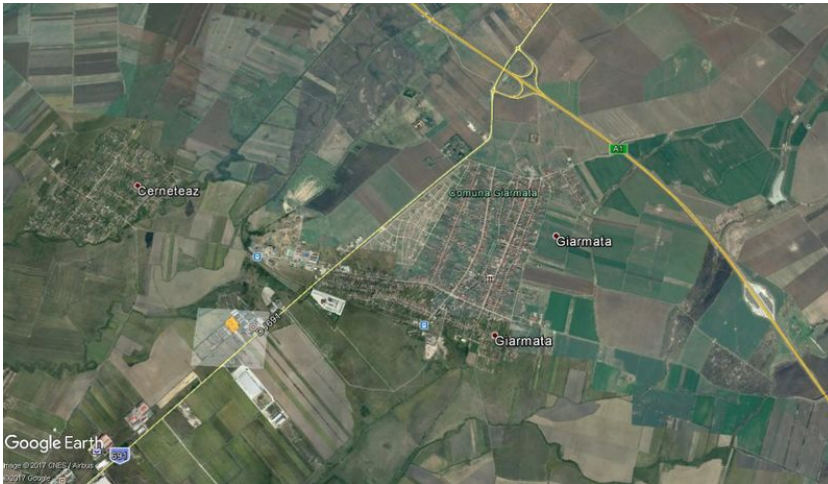

## Teren de vanzare 14,170mp

Giarmata, Timis

### Adresa

Giarmata, Timis

### Vecinatati

Zona industriala / Parcuri Logistice

### Descriere

Teren intravilan situat in zona industriala a localitatii Giarmata, localizat la o distanta de circa 2,5 km de soseaua de centura a orasului Timisoara si la aprox 4 km de accesul pe Autostrada A1. Accesul se realizeaza din Sos. Lipovei pe un drum de incinta asfaltat. Utilitatile sunt disponibile in imediata proximitate a terenului si sunt de capacitate industriala.