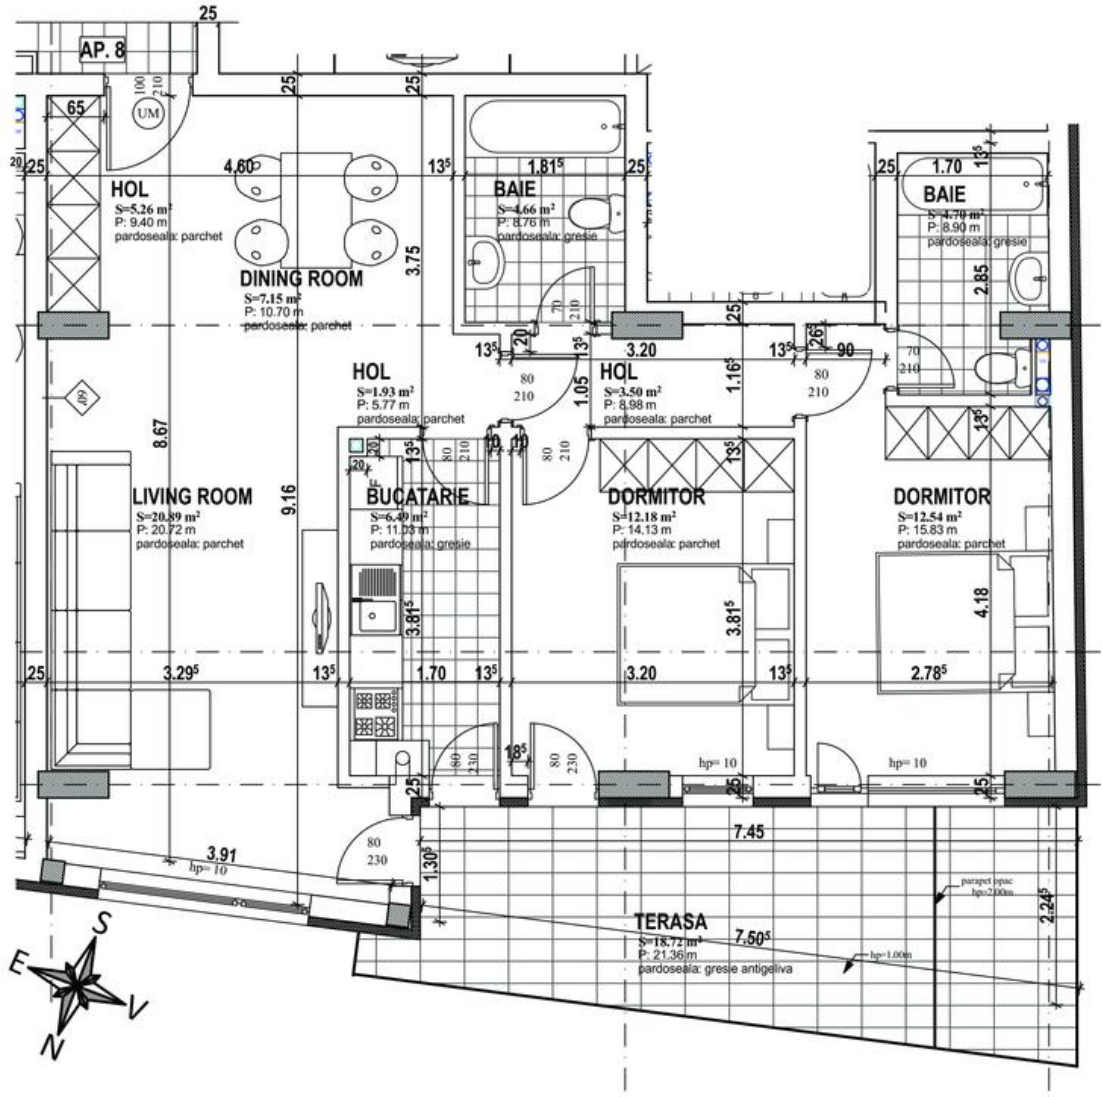

# Schita

## APARTAMENT A.1-8

121.81 MP

3 camere

S utila .....79.30 mp

S terasa.....18.72mp