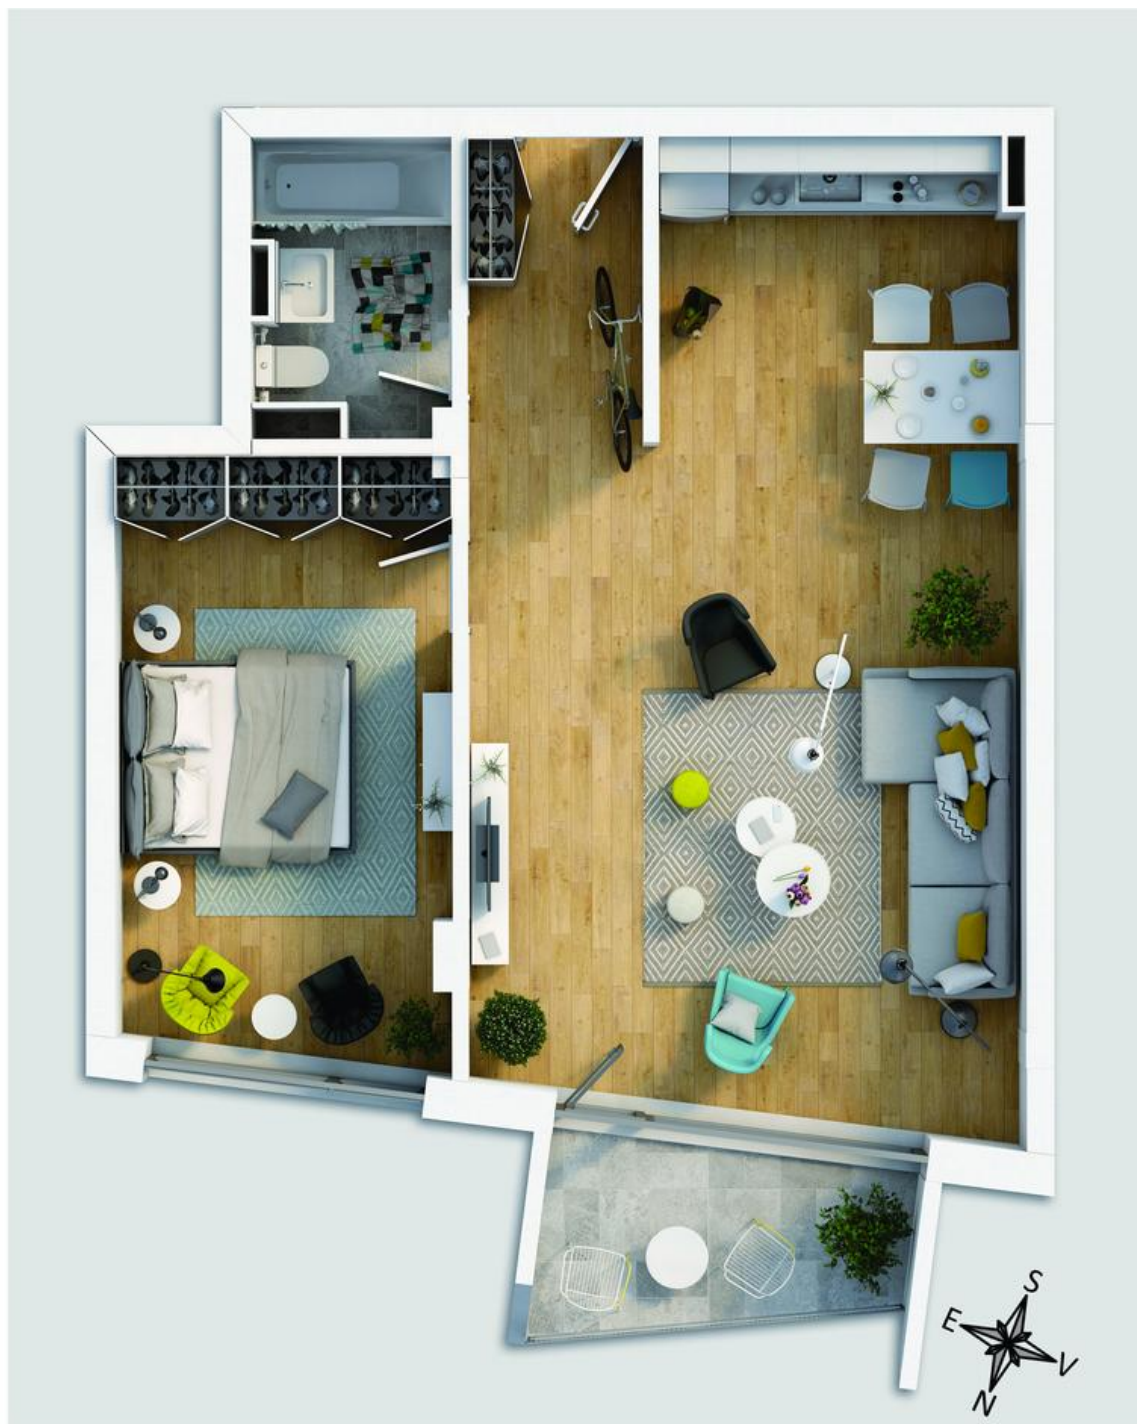

Victoriei
Residence
Downtown Apartments