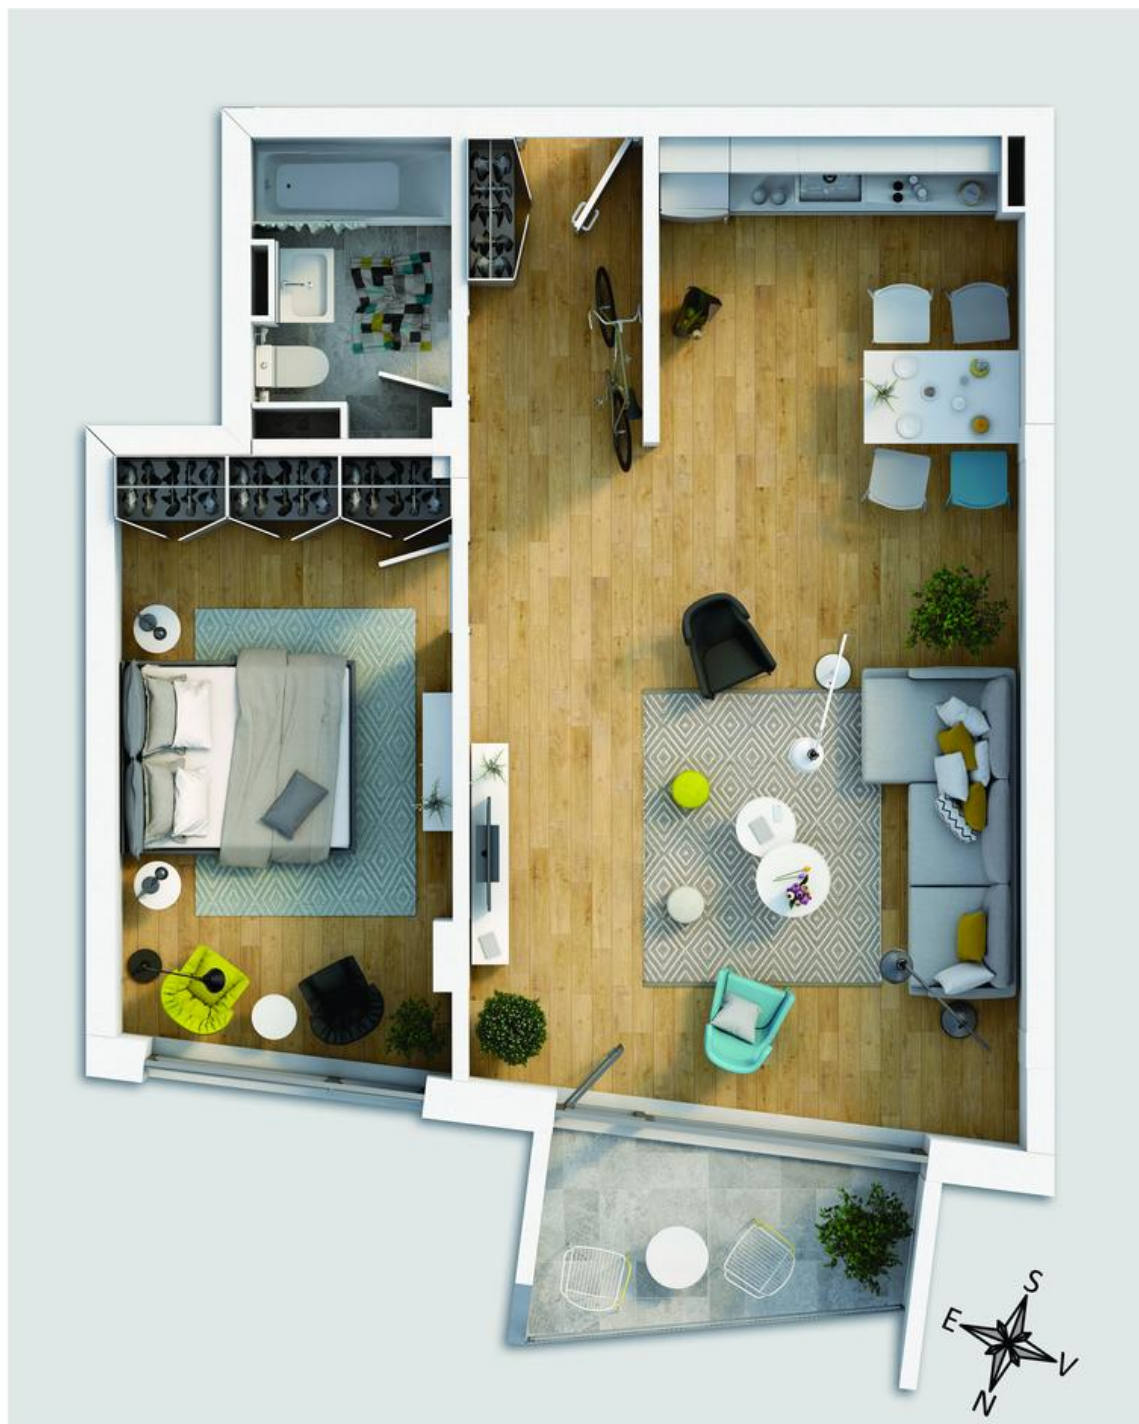

### Descriere:

Victoriei Residence - Downtown Apartments este cel mai nou proiect residential in zona Pietei Victoriei, ce ofera 28 de apartamente design cu 2, 3 si 4 camere. Proiectul se afla intr-o locatie de neegalat central-nordica, ce beneficiaza de avantajele accesibilitatii centrului orasului cat si de conectivitatea rapida spre zona de nord a orasului

## Schita

APARTAMENT A.1-9

81.46 MP

2 camere

S utila .....58.19mp

S terasa.....5.82 mp

**Victoriei**  
**Residence**  
Downtown Apartments