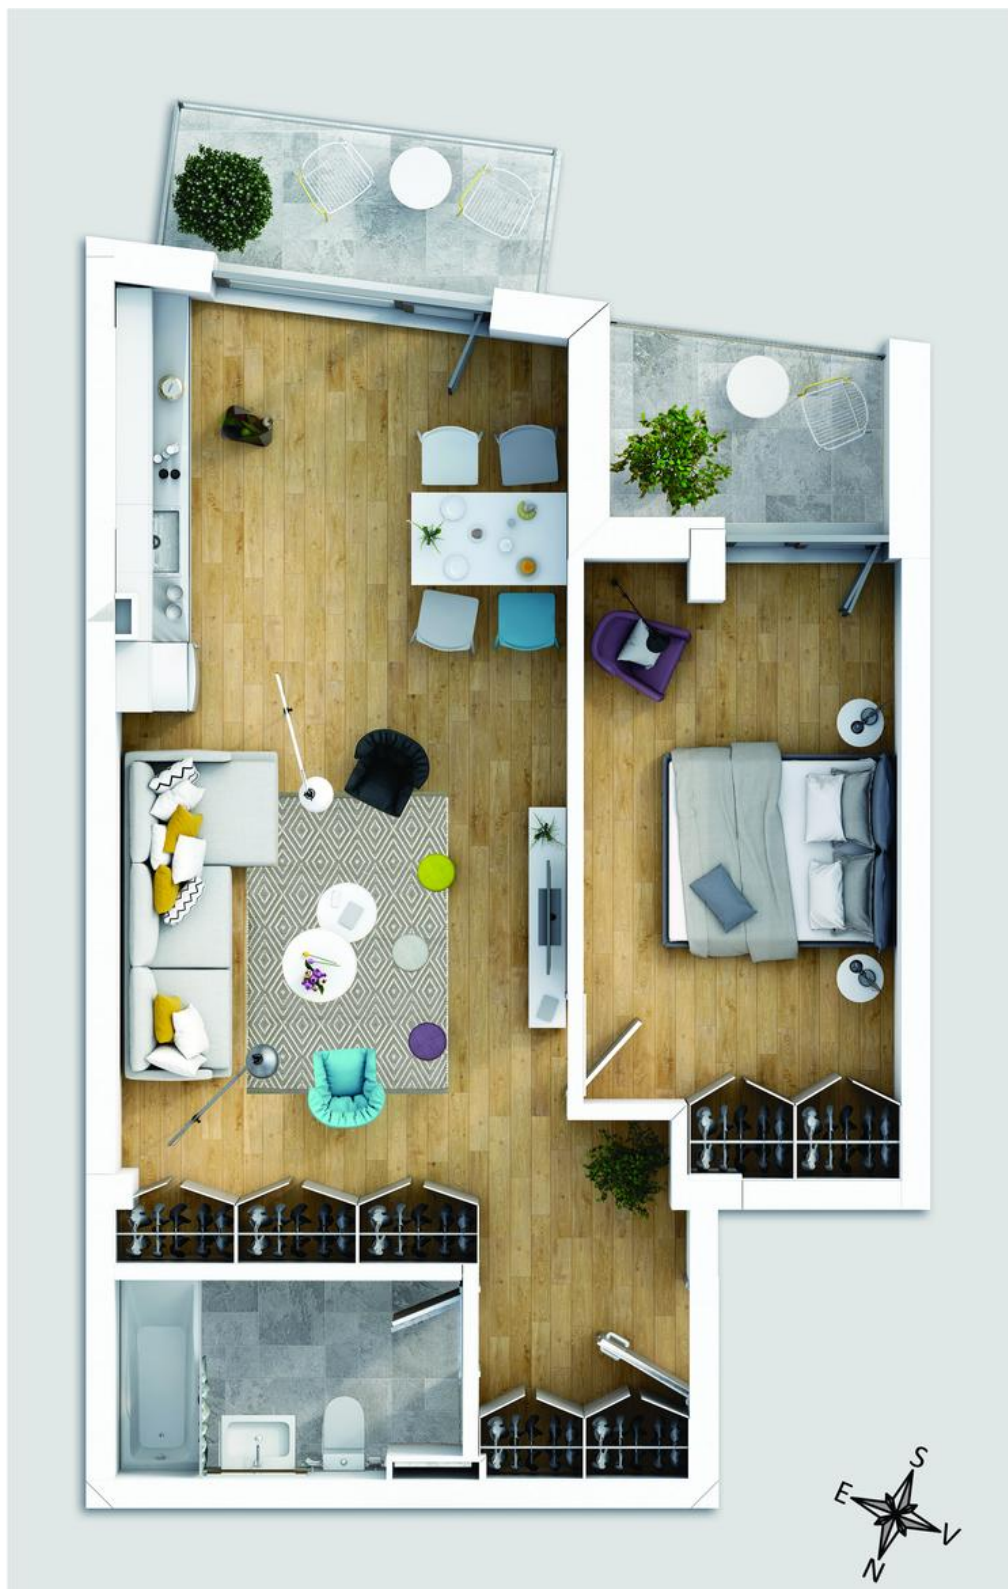

Apartament 2 camere cu 2 terase

112,017 € + 19% TVA

● SC: 69.91mp ● SU: 54.48mp ● 1 baie

Facilitati:

● 2 camere ● Lift ● An constructie 2018

Descriere:

Victoriei Residence - Downtown Apartments este cel mai nou proiect residential in zona Pietei Victoriei, ce ofera 28 de apartamente design cu 2, 3 si 4 camere. Proiectul se afla intr-o locatie de neegalat central-nordica, ce beneficiaza de avantajele accesibilitatii centrului orasului cat si de conectivitatea rapida spre zona de nord a orasului

2 camere

S utila54.48 mp

S terasa.....8.75 mp

Victoriei
Residence
Downtown Apartments

Localizare

Vecinatati

Piata Victoriei, Parcul Kiseleff, Guvernul Romaniei, Pasajul Basarab