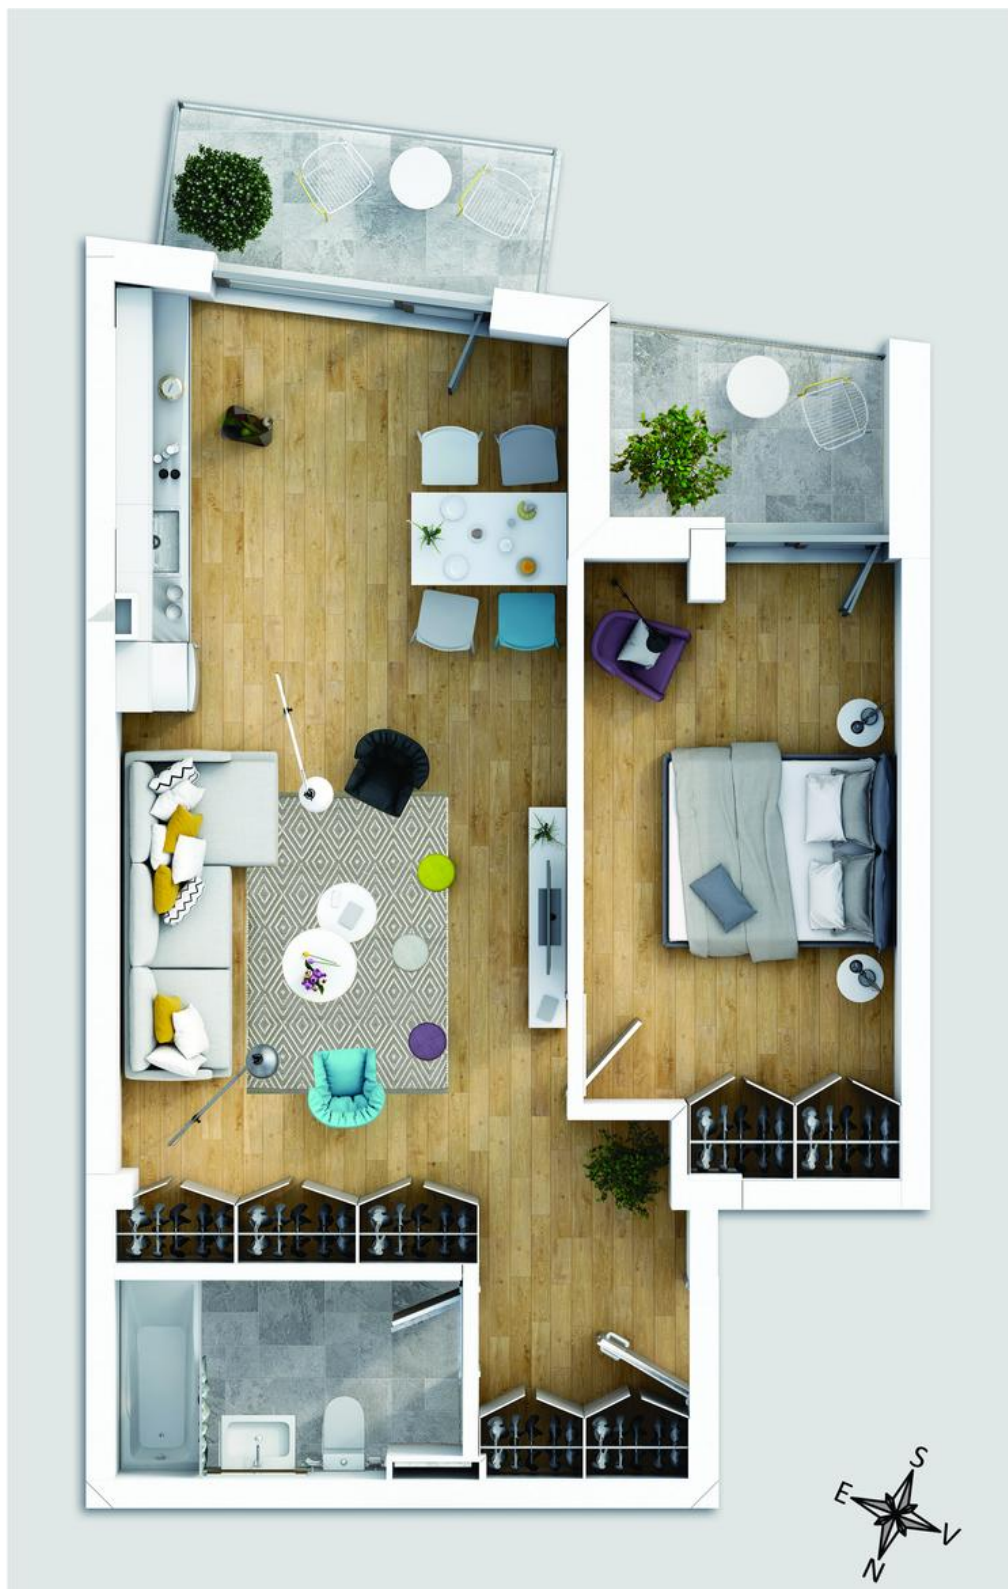

Apartament 2 camere cu 2 terase

108,556 € + 19% TVA

- SC: 69.91mp
- SU: 54.5mp
- 1 baie

Facilitati:

- 2 camere
- Lift
- An constructie 2018

Descriere:

Victoriei Residence - Downtown Apartments este cel mai nou proiect residential in zona Pietei Victoriei, ce ofera 28 de apartamente design cu 2, 3 si 4 camere. Proiectul se afla intr-o locatie de neegalat central-nordica, ce beneficiaza de avantajele accesibilitatii centrului orasului cat si de conectivitatea rapida spre zona de nord a orasului

2 camere

S utila54.50 mp

S terasa.....9.04 mp

Victoriei
Residence
Downtown Apartments

Localizare

Vecinatati

Piata Victoriei, Parcul Kiseleff, Guvernul Romaniei, Pasajul Basarab