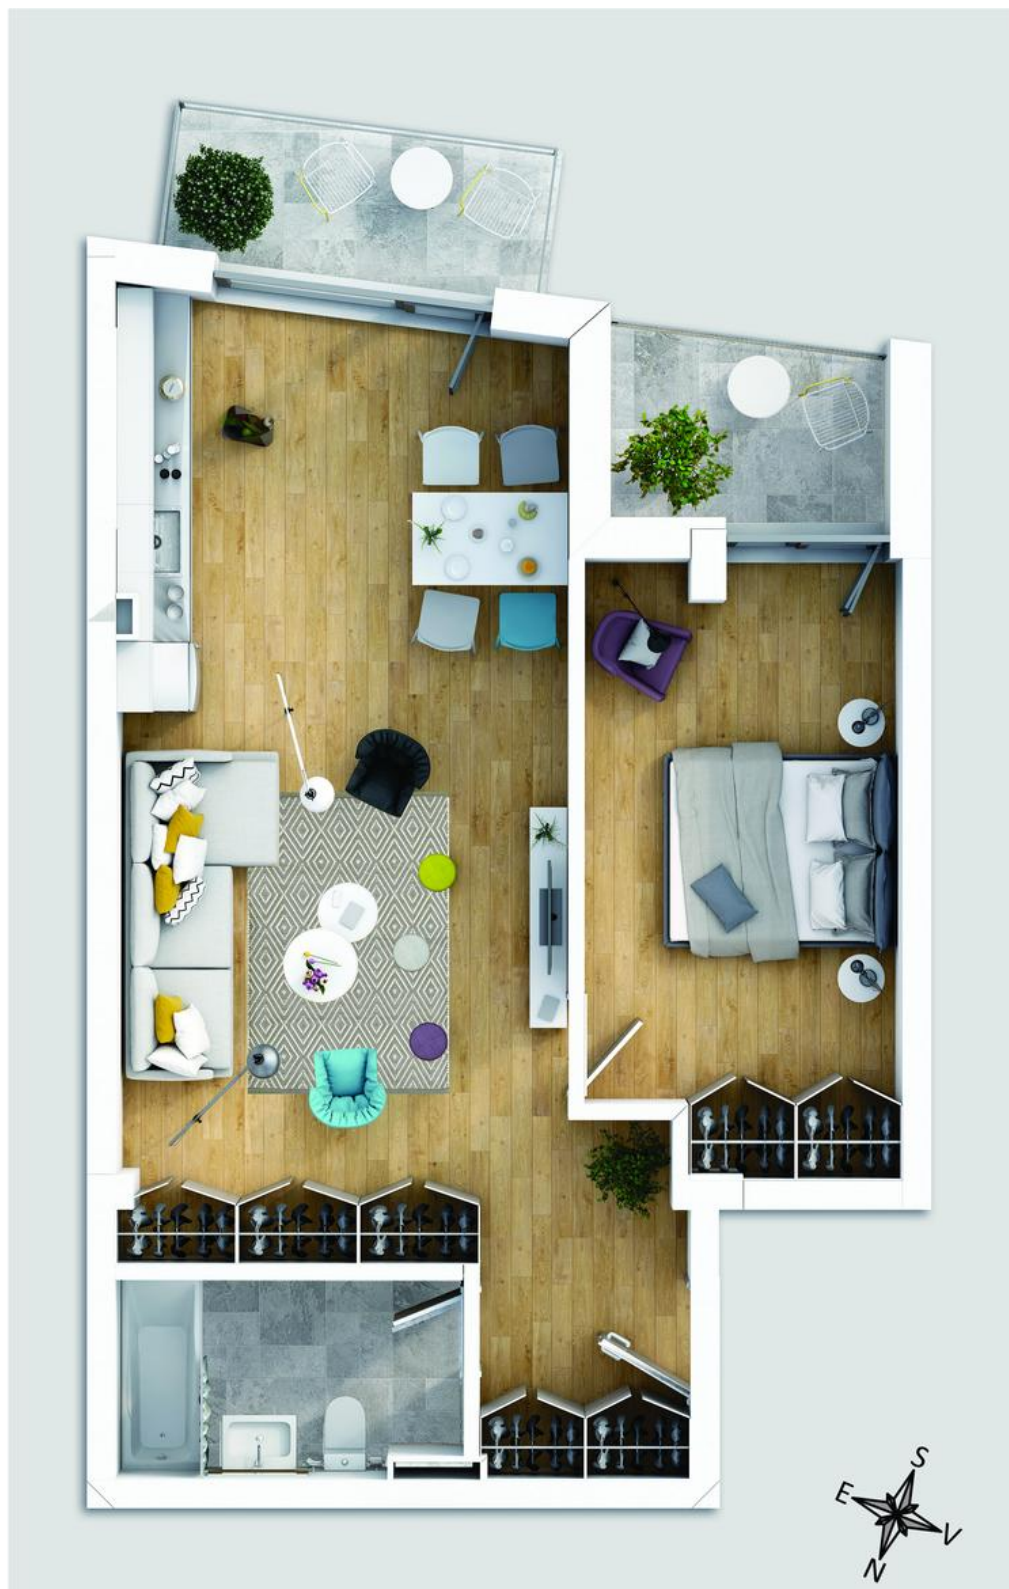

### Descriere:

Victoriei Residence - Downtown Apartments este cel mai nou proiect residential in zona Pietei Victoriei, ce ofera 28 de apartamente design cu 2, 3 si 4 camere. Proiectul se afla intr-o locatie de neegalat central-nordica, ce beneficiaza de avantajele accesibilitatii centrului orasului cat si de conectivitatea rapida spre zona de nord a orasului

## Schita

APARTAMENT A.2-11

78.95 MP

2 camere

S utila .....54.50 mp

S terasa.....9.04 mp

**Victoriei**  
**Residence**  
Downtown Apartments