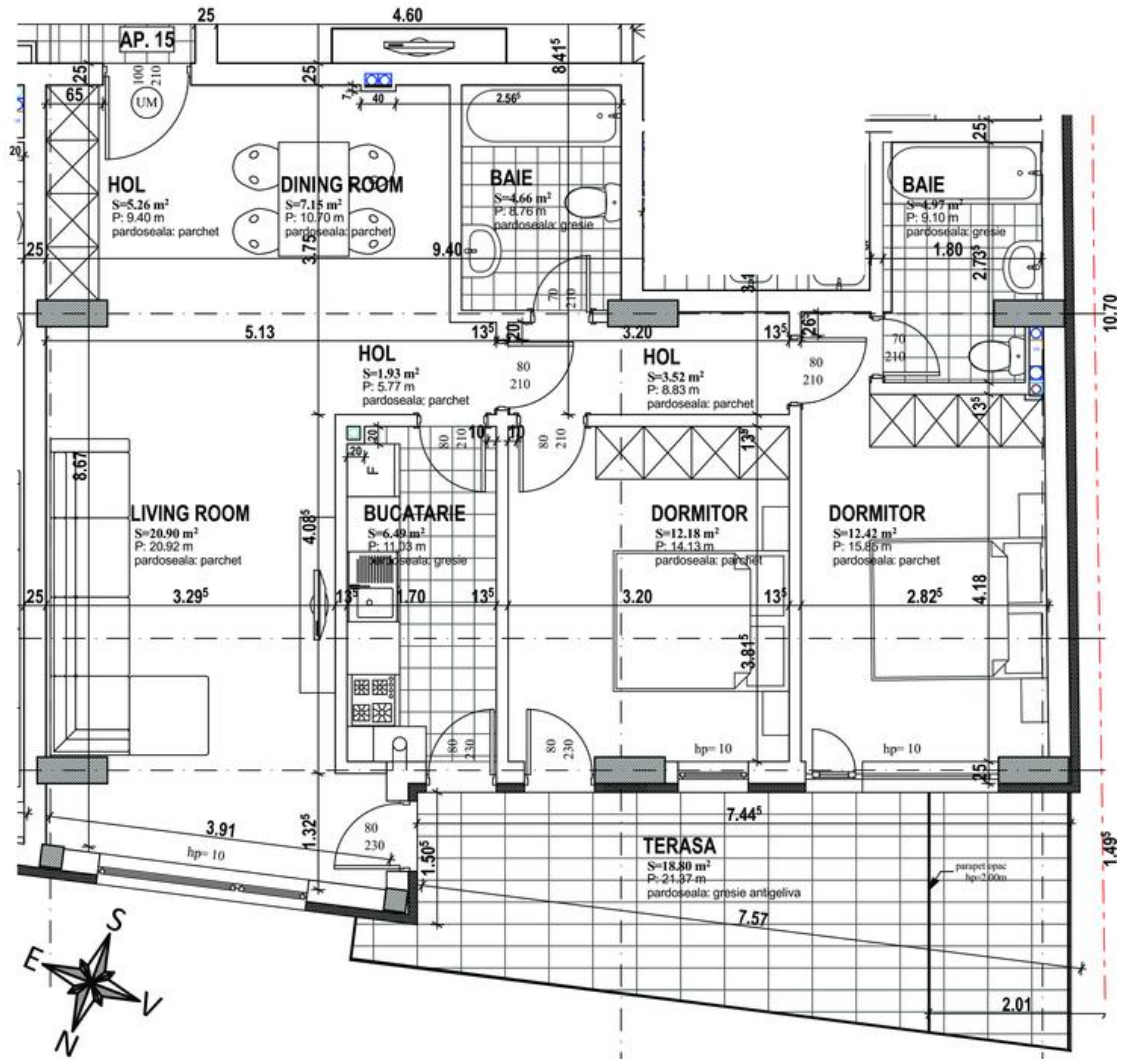

Apartament 3 camere cu terasa spatioasa in zona Victoriei

166,265 € + 19% TVA

- SC: 91.63mp
- SU: 79.48mp
- Terasa: 18.8mp
- 2 bai

Facilitati:

- 3 camere
- Lift
- An constructie 2018

Descriere:

Victoriei Residence - Downtown Apartments este cel mai nou proiect residential in zona Pietei Victoriei, ce ofera 28 de apartamente design cu 2, 3 si 4 camere. Proiectul se afla intr-o locatie de neegalat central-nordica, ce beneficiaza de avantajele accesibilitatii centrului orasului cat si de conectivitatea rapida spre zona de nord a orasului

3 camere

S utila79.48 mp

S terasa.....18.80 mp

Localizare

Vecinatati

Piata Victoriei, Parcul Kiseleff, Guvernul Romaniei, Pasajul Basarab