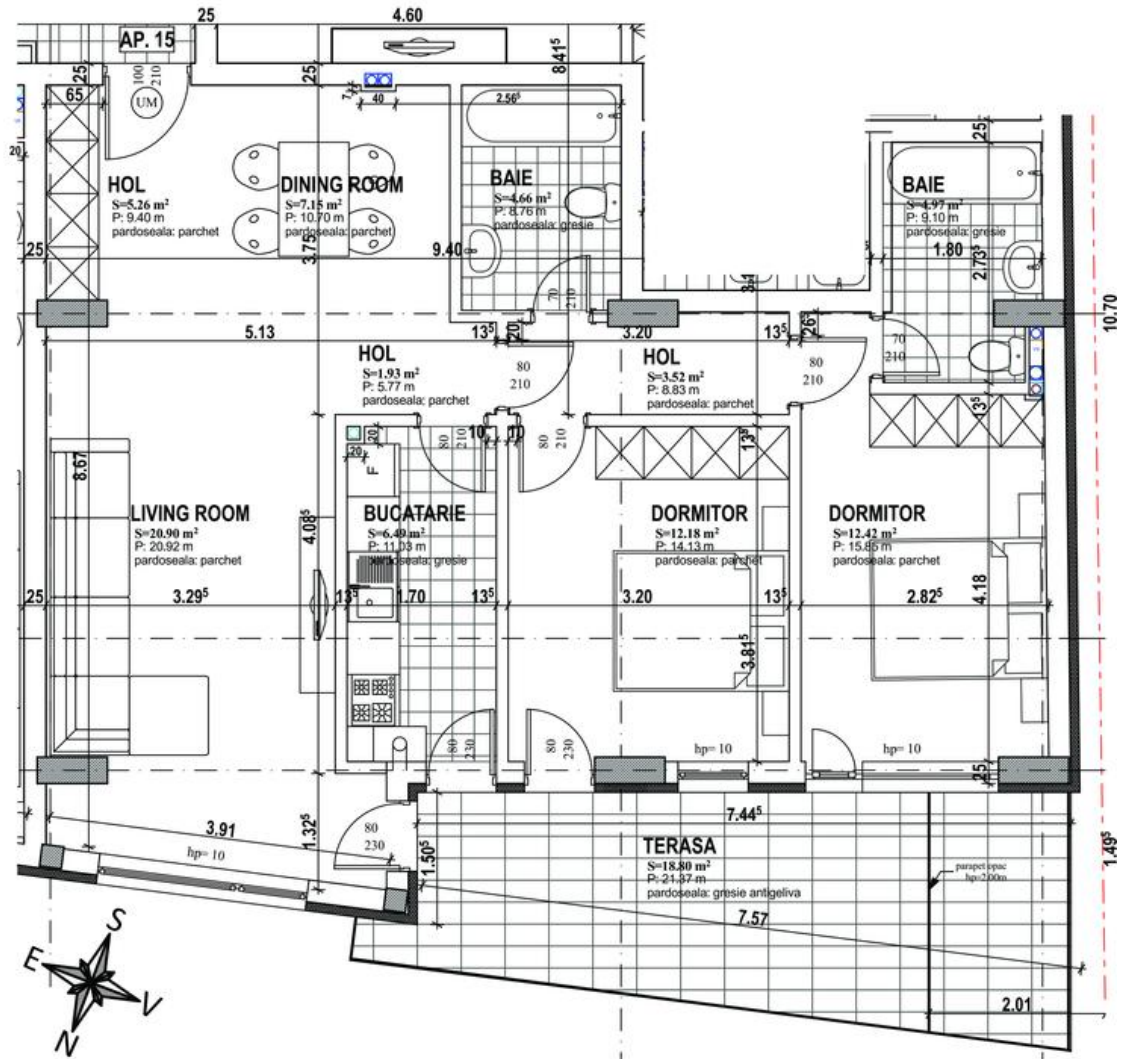

Apartament 3 camere cu terasa spatioasa in zona Victoriei

166,265 € + 19% TVA

● SC: 91.63mp ● SU: 79.48mp ● Terasa: 18.8mp ● 2 bai

Facilitati:

● 3 camere ● Lift ● An constructie 2018

Descriere:

Victoriei Residence - Downtown Apartments este cel mai nou proiect residential in zona Pietei Victoriei, ce ofera 28 de apartamente design cu 2, 3 si 4 camere. Proiectul se afla intr-o locatie de neegalat central-nordica, ce beneficiaza de avantajele accesibilitatii centrului orasului cat si de conectivitatea rapida spre zona de nord a orasului

3 camere

S utila79.48 mp

S terasa.....18.80 mp

Localizare

Vecinatati

Piata Victoriei, Parcul Kiseleff, Guvernul Romaniei, Pasajul Basarab