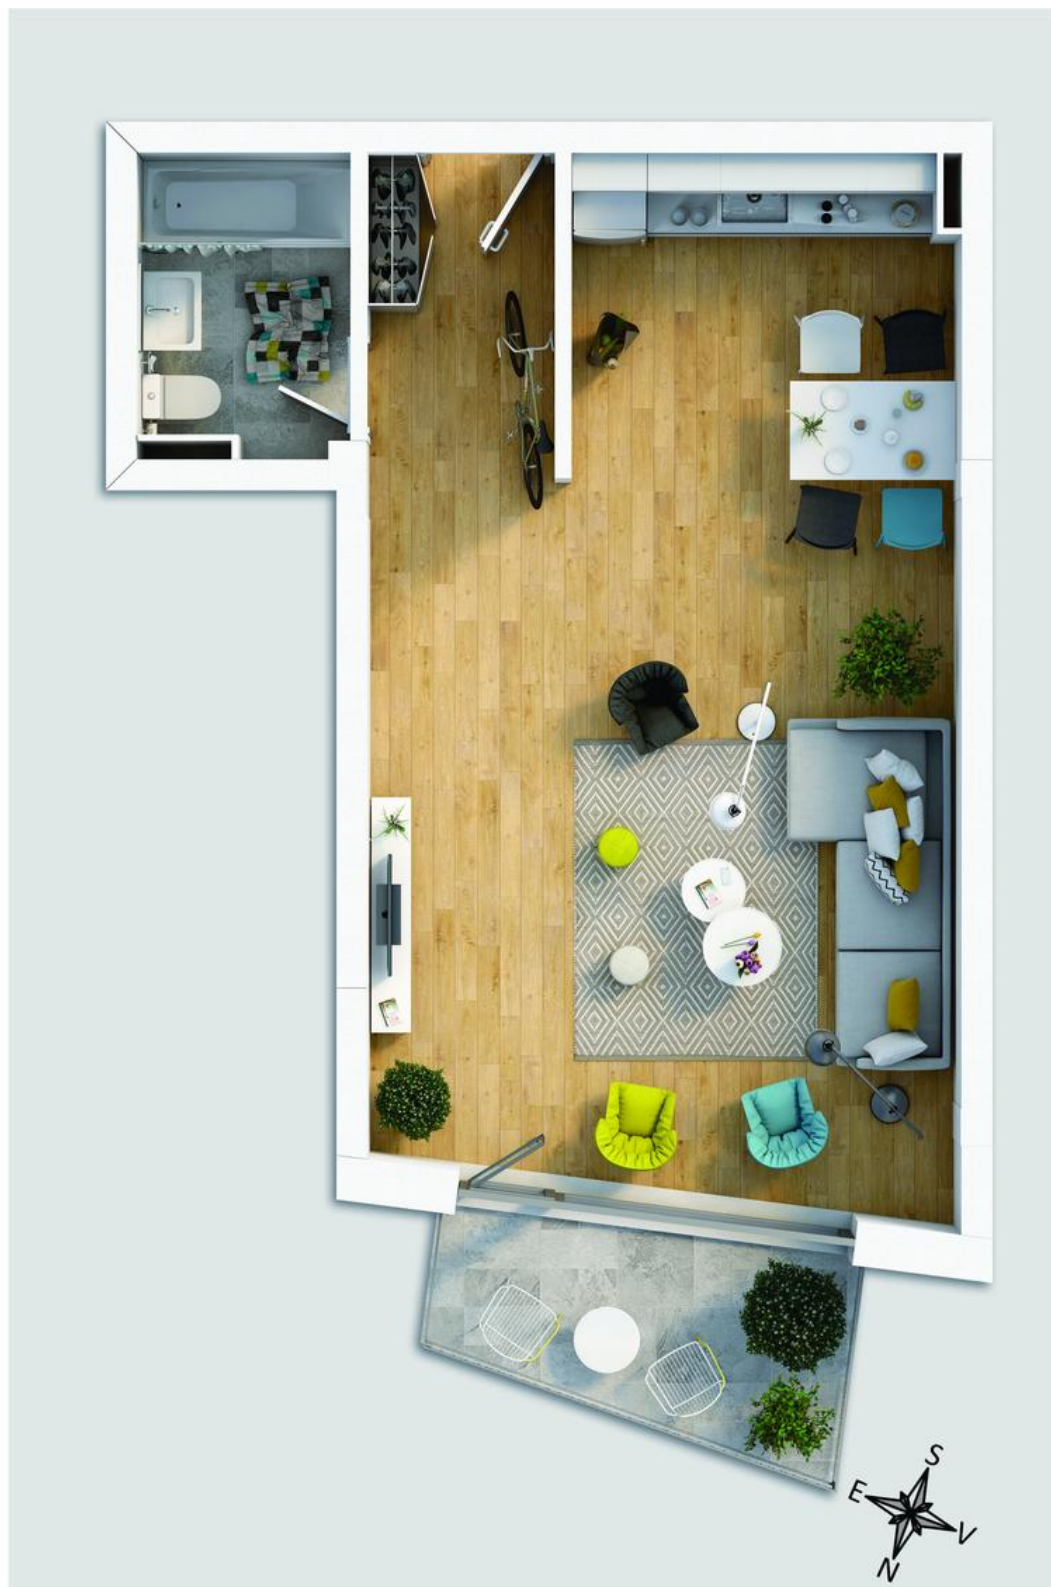

Victoriei
Residence
Downtown Apartments