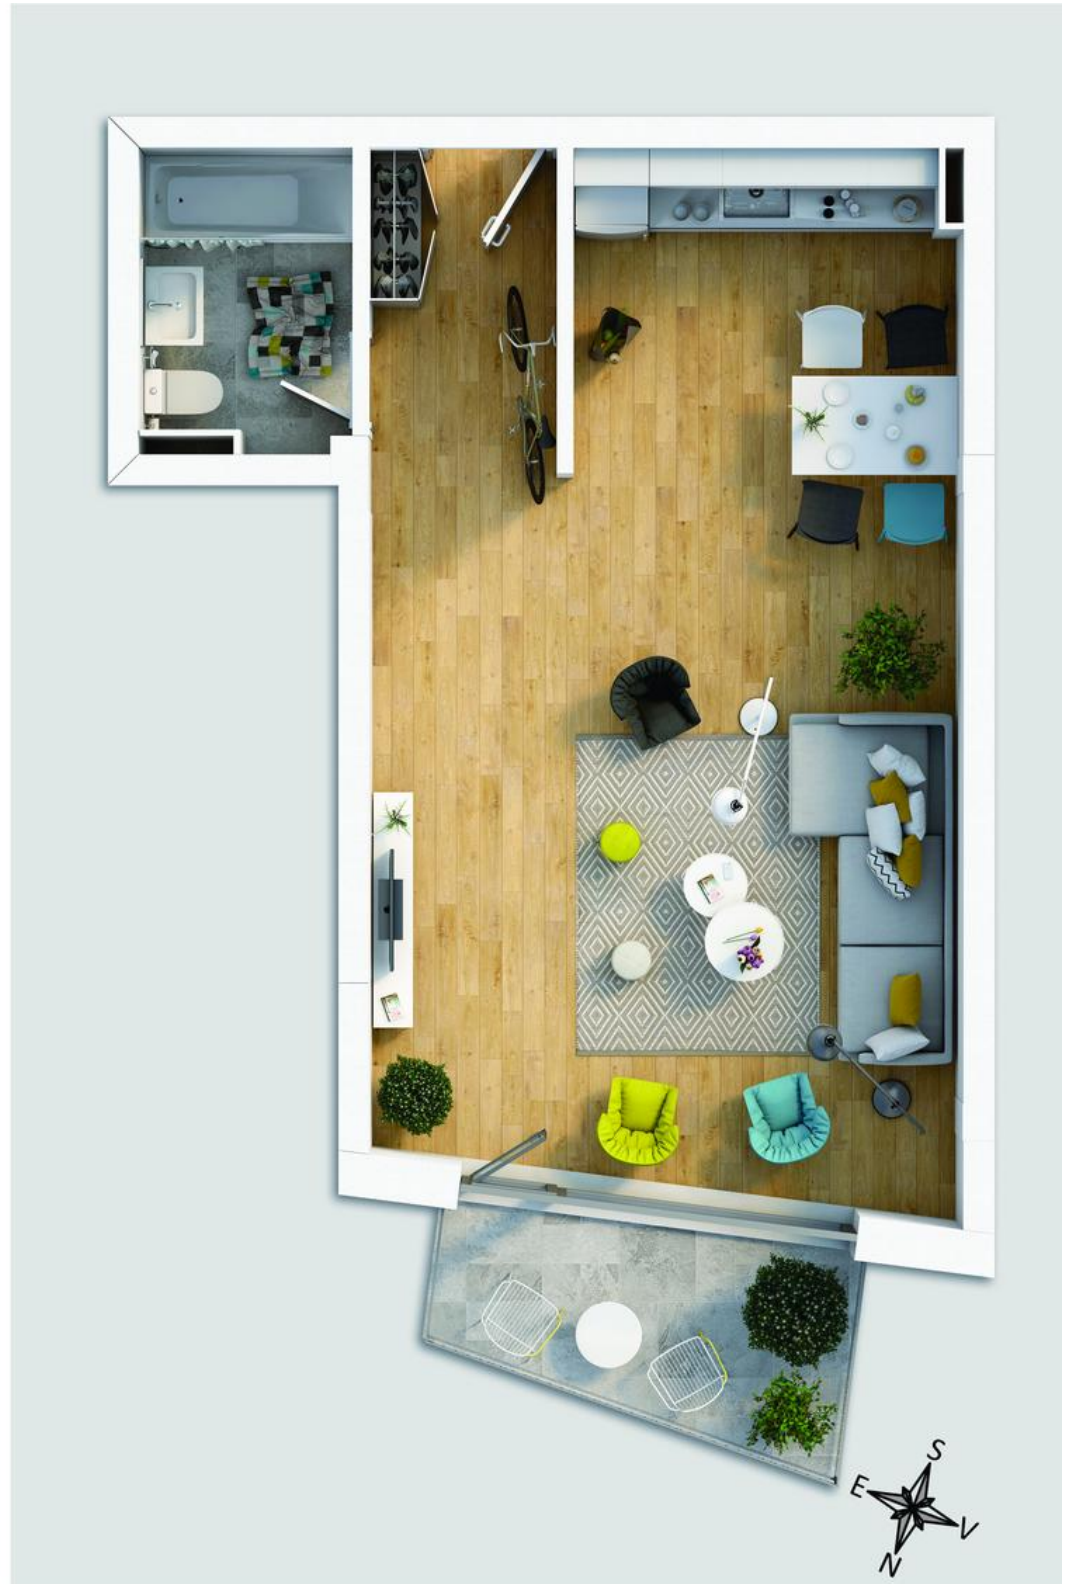

Schita

APARTAMENT **A.2-16**
62.92MP

1 camere

S utila .....43.57 mp
S terasa.....6.28mp