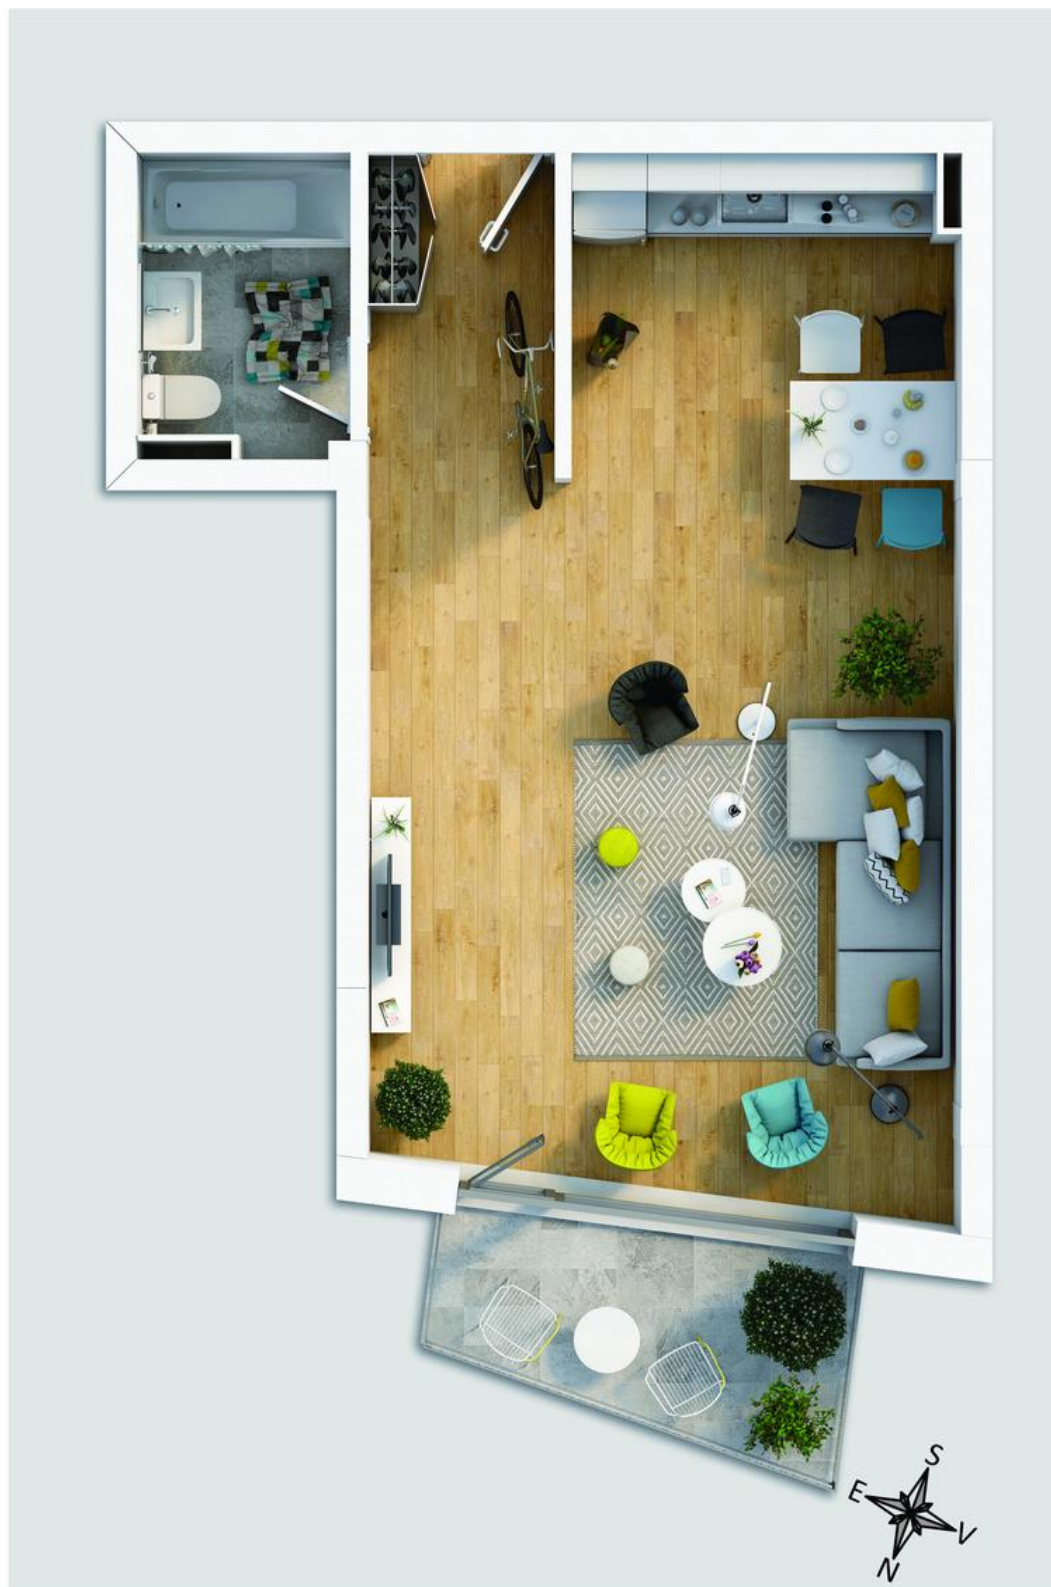

Victoriei
Residence
Downtown Apartments