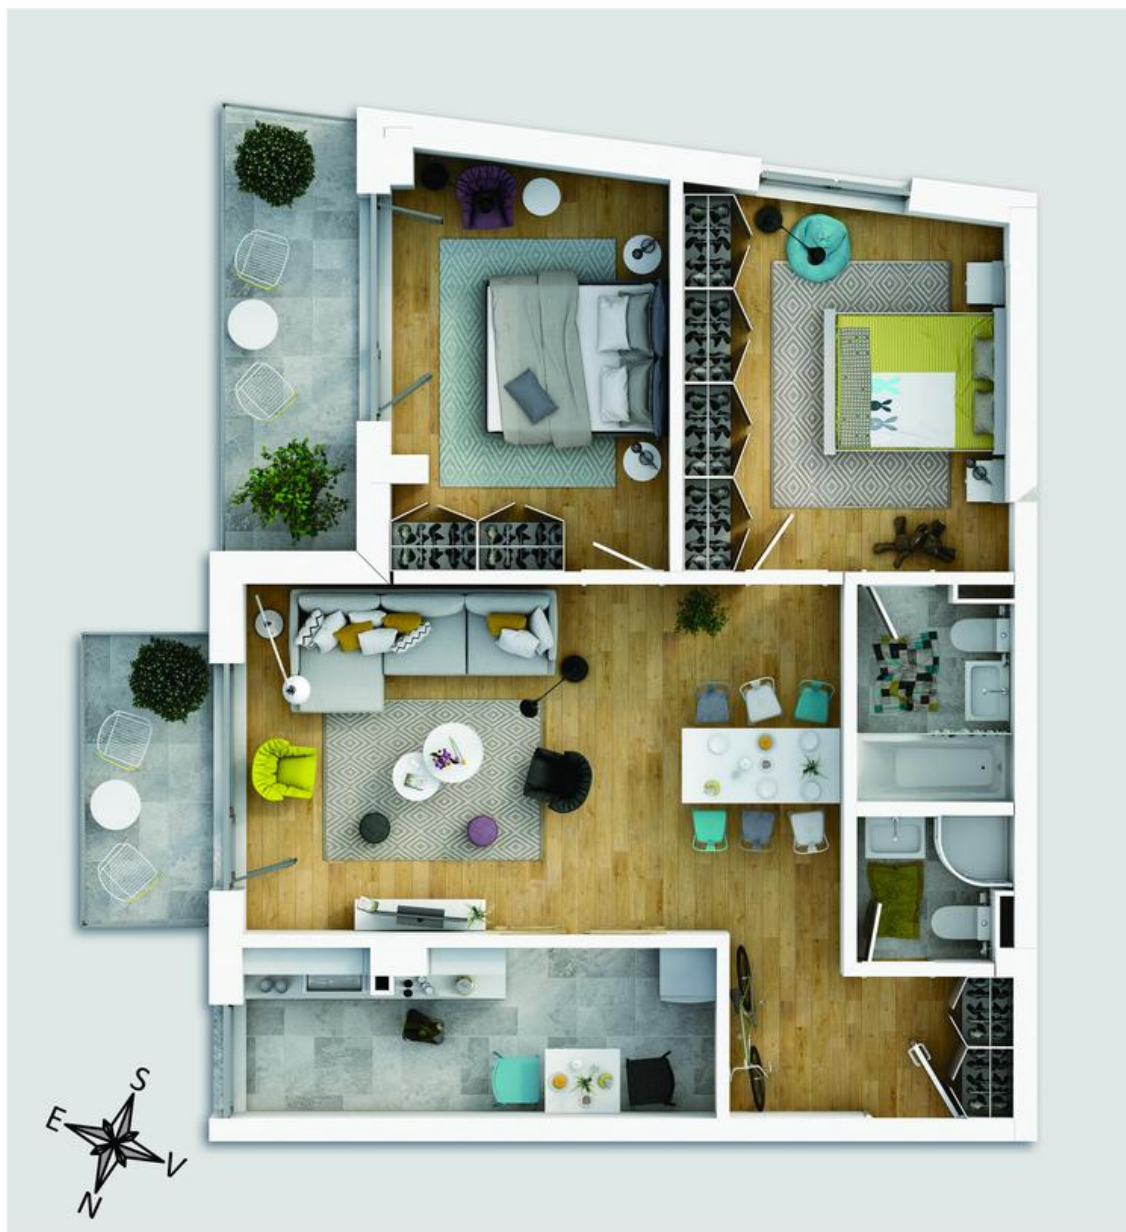

Apartament cu 3 camere si 2 terase in zona Victoriei

147,074 € + 19% TVA

● SC: 80.35mp ● SU: 69.91mp ● Terasa: 10.58mp ● 2 bai

Facilitati:

● 3 camere ● Lift ● An constructie 2018

Descriere:

Victoriei Residence - Downtown Apartments este cel mai nou proiect residential in zona Pietei Victoriei, ce ofera 28 de apartamente design cu 2, 3 si 4 camere. Proiectul se afla intr-o locatie de neegalat central-nordica, ce beneficiaza de avantajele accesibilitatii centrului orasului cat si de conectivitatea rapida spre zona de nord a orasului

3 camere

S utila69.91 mp

S terasa.....10.58 mp

Victoriei
Residence
Downtown Apartments

Localizare

Vecinatati

Piata Victoriei, Parcul Kiseleff, Guvernul Romaniei, Pasajul Basarab