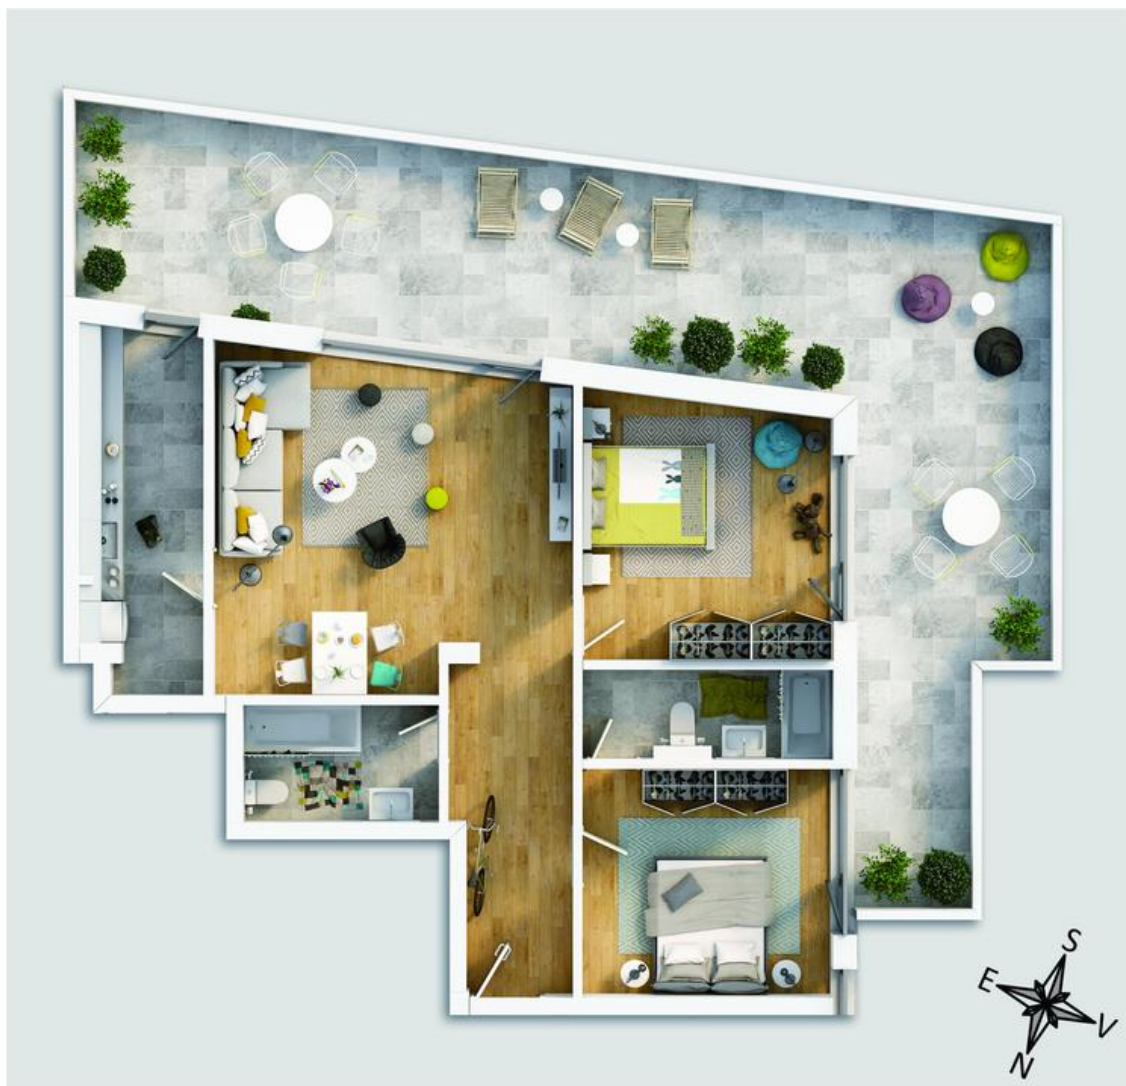

Apartament 3 camere cu terasa spatioasa in zona victoriei

219,259 € + 19% TVA

● SC: 88.89mp ● SU: 76.35mp ● Terasa: 62.15mp ● 2 bai

Facilitati:

● 3 camere ● Lift ● An constructie 2018

Descriere:

Victoriei Residence - Downtown Apartments este cel mai nou proiect residential in zona Pietei Victoriei, ce ofera 28 de apartamente design cu 2, 3 si 4 camere. Proiectul se afla intr-o locatie de neegalat central-nordica, ce beneficiaza de avantajele accesibilitatii centrului orasului cat si de conectivitatea rapida spre zona de nord a orasului

3 camere

S utila76.35 mp

S terasa.....62.15 mp

Victoriei
Residence
Downtown Apartments

Localizare

Vecinatati

Piata Victoriei, Parcul Kiseleff, Guvernul Romaniei, Pasajul Basarab