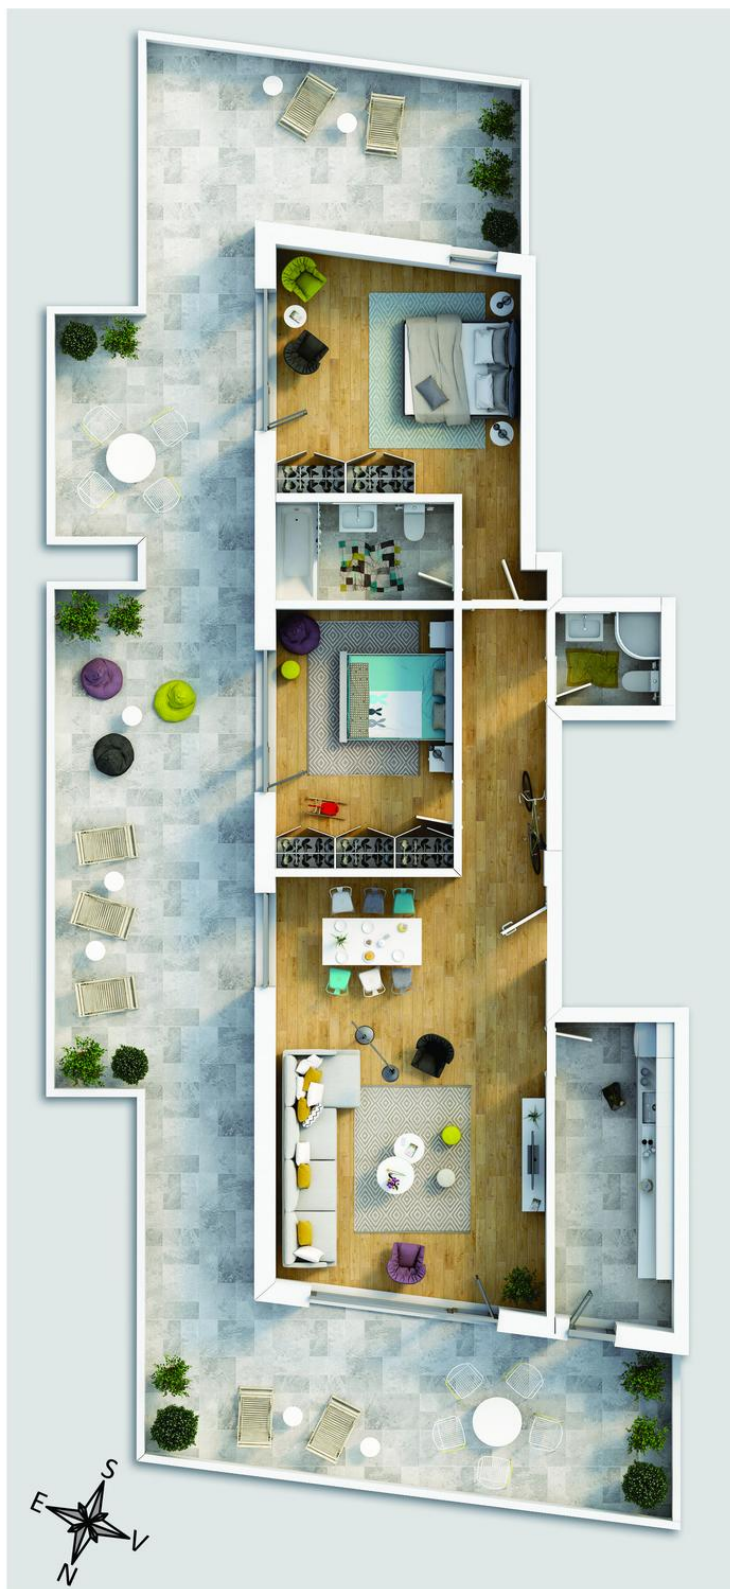

Apartament 3 camere cu terasa de 100mp in zona Victoriei

294,916 € + 19% TVA

● SC: 103.92mp ● SU: 89.15mp ● Terasa: ● 2 bai

Facilitati:

● 3 camere ● Lift ● An constructie 2018

Descriere:

Victoriei Residence - Downtown Apartments este cel mai nou proiect residential in zona Pietei Victoriei, ce ofera 28 de apartamente design cu 2, 3 si 4 camere. Proiectul se afla intr-o locatie de neegalat central-nordica, ce beneficiaza de avantajele accesibilitatii centrului orasului cat si de conectivitatea rapida spre zona de nord a orasului

Bogdan Iliescu

Associate - Residential

0746236237

bogdan.iliescu@crosspoint.com.ro

www.crosspoint-imobiliare.ro: CP444292

Schita

APARTAMENT A.5-28
216.85 MP

3 camere

S utila89.15 mp
S terasa.....101.03 mp

Victoriei Residence
Downtown Apartments

Localizare

Vecinatati

Piata Victoriei, Parcul Kiseleff, Guvernul Romaniei, Pasajul Basarab