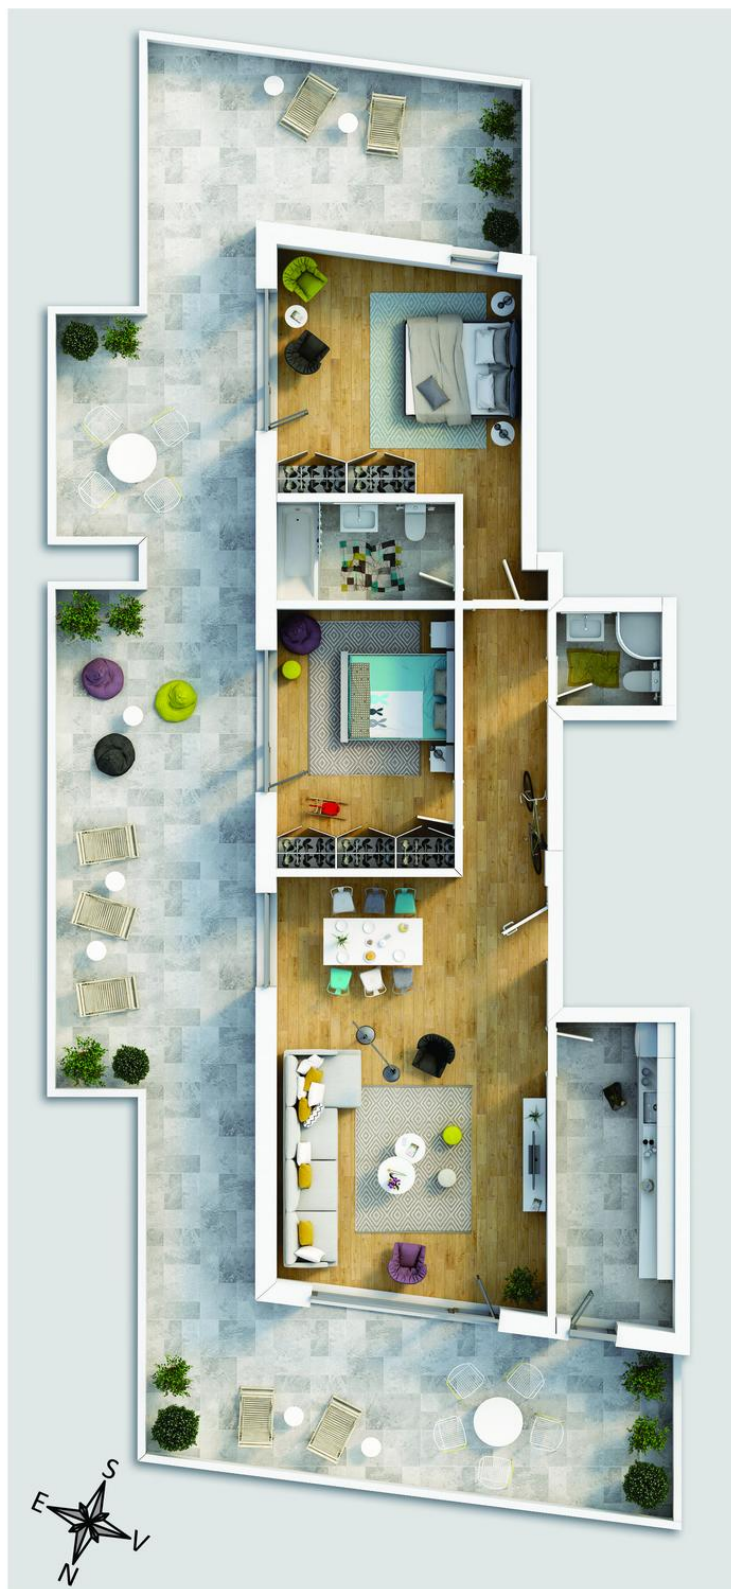

Apartament 3 camere cu terasa de 100mp in zona Victoriei

294,916 € + 19% TVA

● SC: 103.92mp ● SU: 89.15mp ● Terasa: ● 2 bai

Facilitati:

● 3 camere ● Lift ● An constructie 2018

Descriere:

Victoriei Residence - Downtown Apartments este cel mai nou proiect residential in zona Pietei Victoriei, ce ofera 28 de apartamente design cu 2, 3 si 4 camere. Proiectul se afla intr-o locatie de neegalat central-nordica, ce beneficiaza de avantajele accesibilitatii centrului orasului cat si de conectivitatea rapida spre zona de nord a orasului

Bogdan Iliescu

Associate - Residential

0746236237

bogdan.iliescu@crosspoint.com.ro

www.crosspoint-imobiliare.ro: CP444292

Schita

APARTAMENT A.5-28
216.85 MP

3 camere

S utila89.15 mp
S terasa.....101.03 mp

Victoriei Residence
Downtown Apartments

Localizare

Vecinatati

Piata Victoriei, Parcul Kiseleff, Guvernul Romaniei, Pasajul Basarab