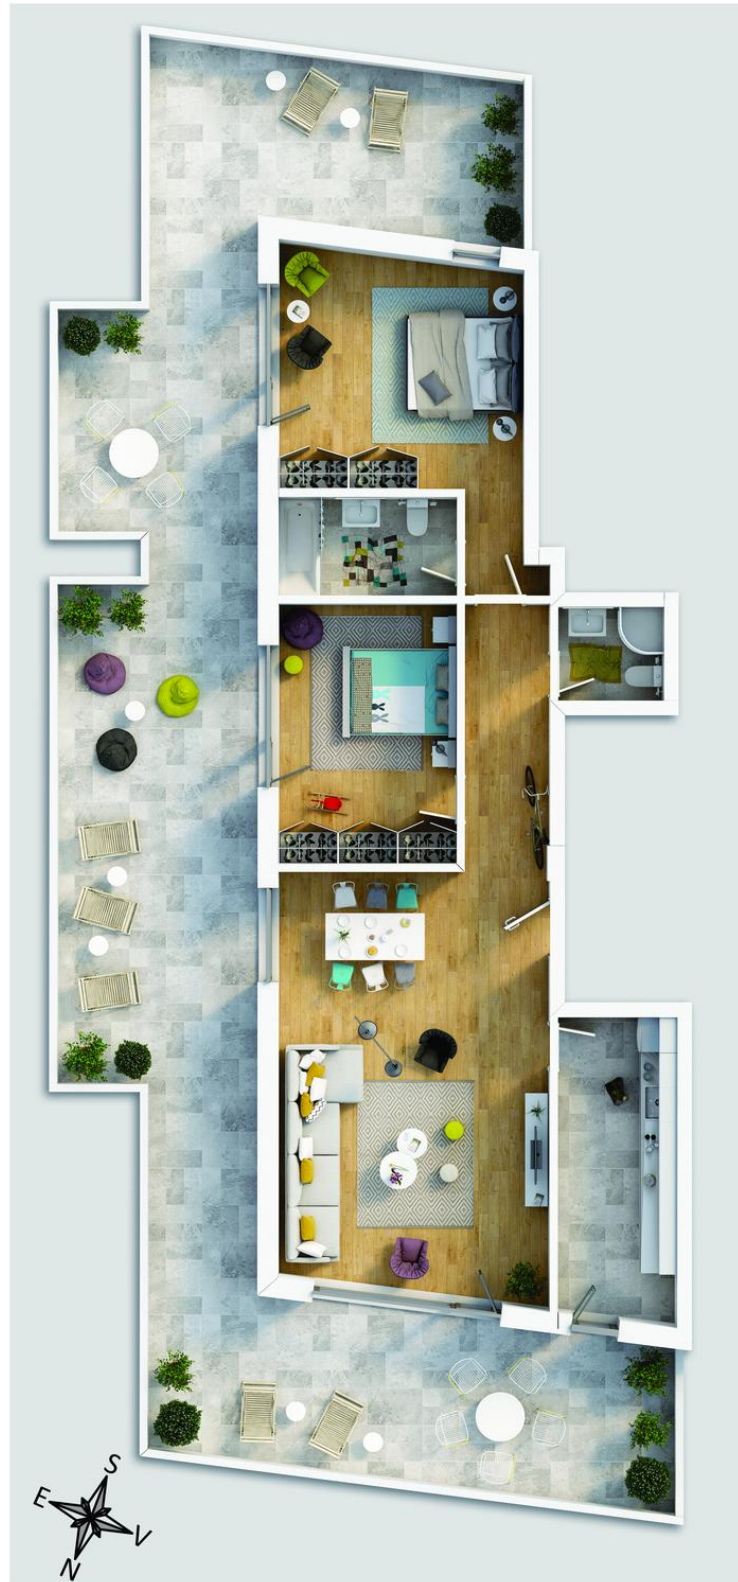

Victoriei
Residence
Downtown Apartments