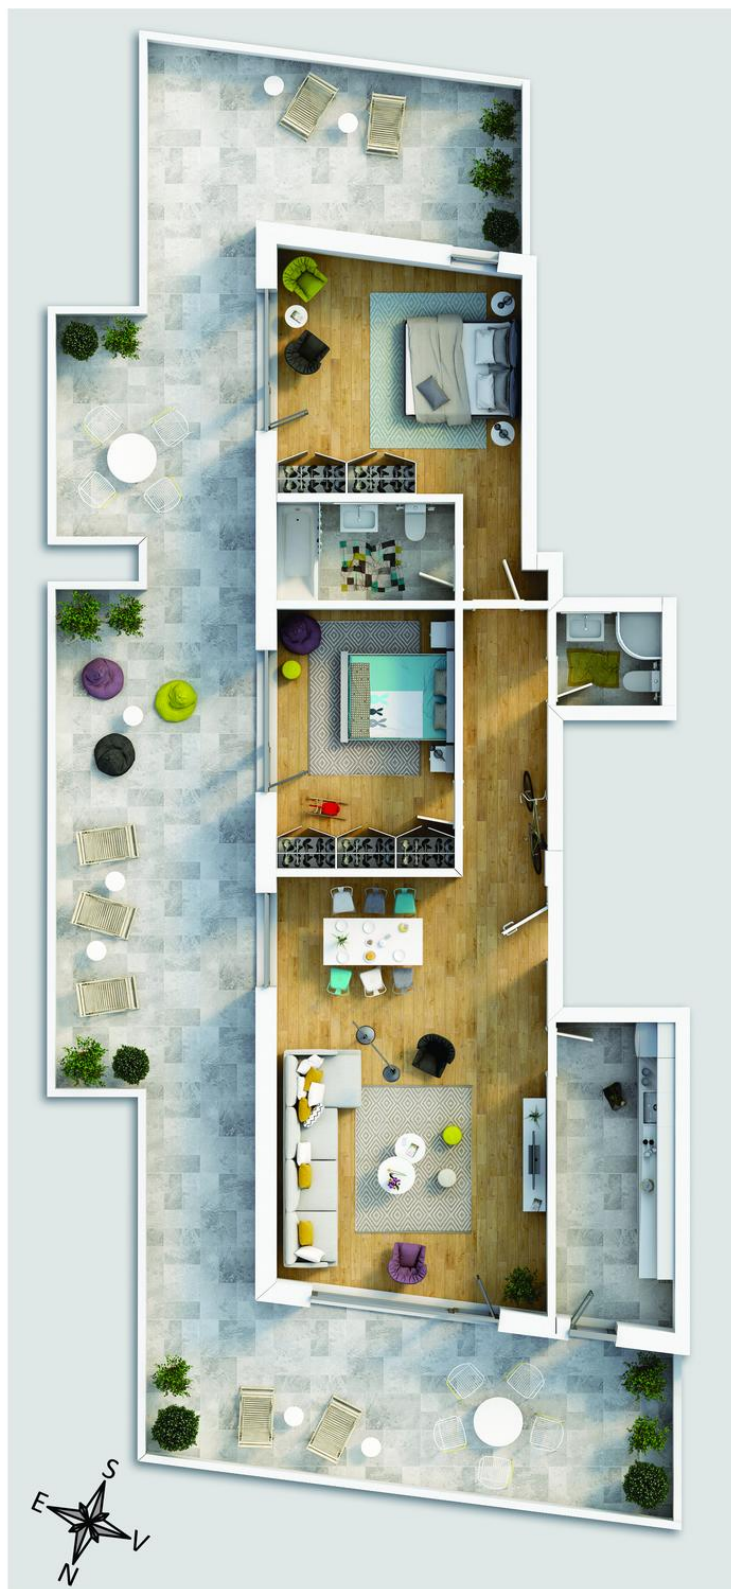

Apartament 3 camere cu terasa de 100mp in zona Victoriei

294,916 € + 19% TVA

● SC: 103.92mp ● SU: 89.16mp ● Terasa: ● 2 bai

Facilitati:

● 3 camere ● Lift ● An constructie 2018

Descriere:

Victoriei Residence - Downtown Apartments este cel mai nou proiect residential in zona Pietei Victoriei, ce ofera 28 de apartamente design cu 2, 3 si 4 camere. Proiectul se afla intr-o locatie de neegalat central-nordica, ce beneficiaza de avantajele accesibilitatii centrului orasului cat si de conectivitatea rapida spre zona de nord a orasului

S utila89.16 mp
S terasa.....101.03 mp

Victoriei Residence
Downtown Apartments

Localizare

Vecinatati

Piata Victoriei, Parcul Kiseleff, Guvernul Romaniei, Pasajul Basarab