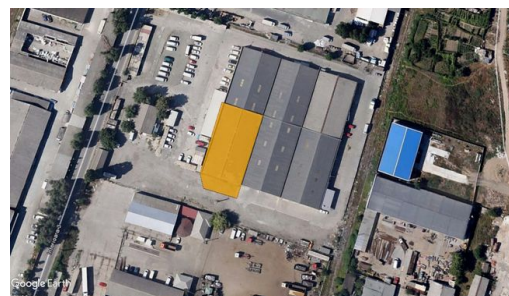

Hala industrială 1000 mp zona Aurel Vlaicu 2,500 € / luna + 19% TVA

Facilitati:

- 5 Parcari

Descriere:

Hala cu destinatie depozitare/ productie in suprafata utila de 1032 mp avand urmatoarele caracteristici: inaltime utila cca 6m, deschidere 24ml adancime 42 ml. Acces TIR se realizeaza din Bdul Aurel Vlaicu prin str. Interioara 3 in cadrul zonei industriale Traian. Utilitatile sunt prezente pe locatie si au capacitati industriale. Locuri de parcare disponibile.