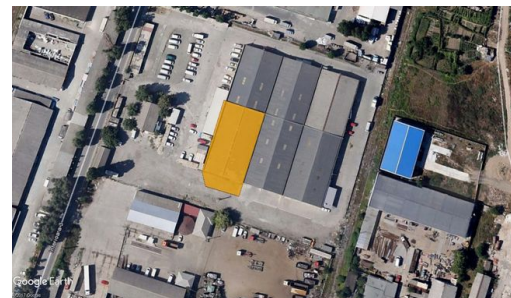

Hala industrială 1000 mp zona Aurel Vlaicu 2,500 € / luna + 19% TVA

Facilitati:

- 5 Parcari

Descriere:

Hala cu destinatie depozitare/ productie in suprafata utila de 1032 mp avand urmatoarele caracteristici: inaltime utila cca 6m, deschidere 24ml adancime 42 ml. Acces TIR se realizeaza din Bdul Aurel Vlaicu prin str. Interioara 3 in cadrul zonei industriale Traian. Utilitatile sunt prezente pe locatie si au capacitati industriale. Locuri de parcare disponibile.