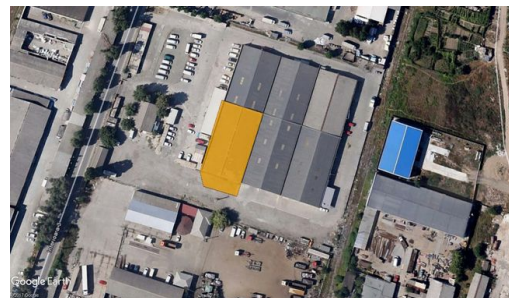

Hala industrială 1000 mp zona Aurel Vlaicu 2,500 € / luna + 19% TVA

Facilitati:

- 5 Parcari

Descriere:

Hala cu destinatie depozitare/ productie in suprafata utila de 1032 mp avand urmatoarele caracteristici: inaltime utila cca 6m, deschidere 24ml adancime 42 ml. Acces TIR se realizeaza din Bdul Aurel Vlaicu prin str. Interioara 3 in cadrul zonei industriale Traian. Utilitatile sunt prezente pe locatie si au capacitati industriale. Locuri de parcare disponibile.