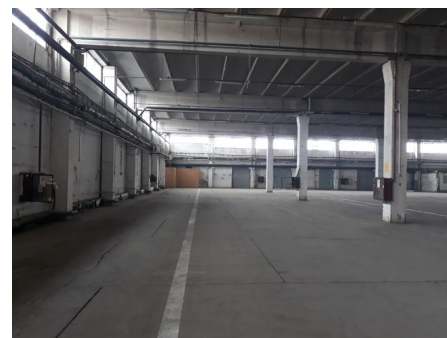

Spatiu industrial de 9,500mp de inchiriat in
zona Industriilor

33,250 € / luna

Descriere:

Spatiu industrial situat in zona Industriilor, compus din incinta in suprafata de 32,000 mp. Hala principala are o structura de beton, o inaltime utila de 8m, rampa de acces pe 3 laturi, multiple usi de acces. Acces TIR si transport in comun. Statia de metrou Industriilor la aprox. 1.000 m. Posibilitati multiple de partitionare.