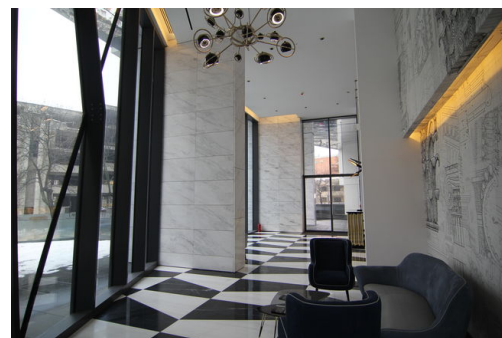

Apartament cu 5 camere de vanzare in zona Herastrau

1,120,000 € + 19% TVA

● SC: 312mp ● SU: 288mp ● Terasa: 53.6mp ● 3 bai

Facilitati:

- 5 camere
- Incalzire prin pardoseala
- 1 Parcari
- Aer conditionat
- Lift
- An constructie 2017
- Centrala imobil
- Scara interioara

Descriere:

One Herastrau Park este un proiect residential nou, high-end, compus din doua corpuri cu o inaltime de 52m, ce gazduiesc un total de 106. Cele doua turnuri beneficiaza de o panorama asupra lacului Floreasca si a parcului Bordei. Distaanta pana la parcul Herastrau este de numai 2-3minute de mers pe jos. Duplexul se desfasoara pe etajele 6 si 7: la etajul 6 avem o suprafata utile de 156,45 mp, unde gasim zona de living, dining si o bucatarie deschis. O terasa generoasa se intinde pe toata lungimea apartamentului la etajul 7 se afla zona de noapte, compus din 2 dormitoare cu baie comuna si dressing si un superb dormitor matrimonial cu baie proprie si un dressing imens. Toate dormitoarele au iesiri catre terase. Imobilul se vinde impreuna cu 2 locuri de parcare.