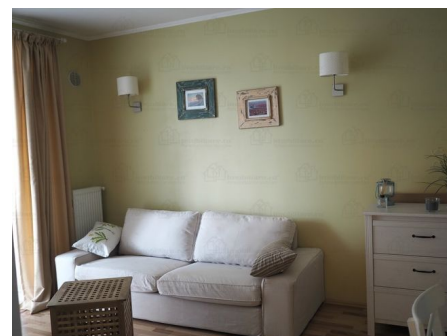

Apartament cu 2 camere in complexul rezidential Rose Garden

72,000 €

- SC: 48mp
- SU: 38mp
- 1 baie

Facilitati:

- 2 camere
- Aer conditionat
- Centrala imobil
- Mobilat Complet
- An constructie 2009

Descriere:

Apartament superb cu 2 camere tip studio complet mobilat si utilat la etajul 7 din 11

Apartamentul are bucataria complet mobilata si utilata deschisa catre living, fapt ce confera zonei de zi si mai multa deschidere