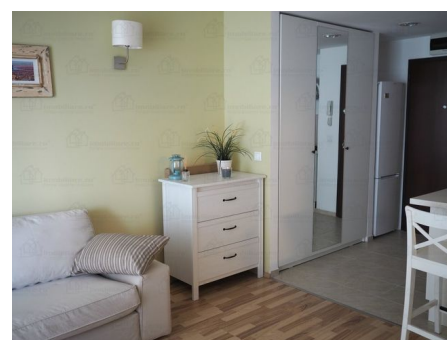

Apartament cu 2 camere in complexul rezidential Rose Garden

72,000 €

- SC: 48mp
- SU: 38mp
- 1 baie

Facilitati:

- 2 camere
- Aer conditionat
- Centrala imobil
- Mobilat Complet
- An constructie 2009

Descriere:

Apartament superb cu 2 camere tip studio complet mobilat si utilat la etajul 7 din 11

Apartamentul are bucataria complet mobilata si utilata deschisa catre living, fapt ce confera zonei de zi si mai multa deschidere