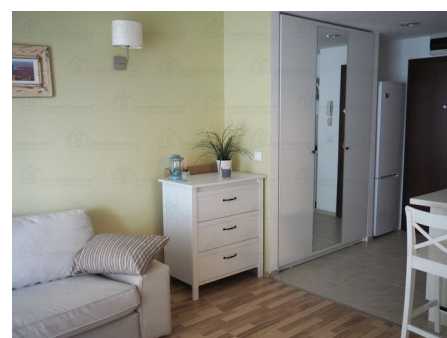

Apartament cu 2 camere in complexul rezidential Rose Garden

72,000 €

- SC: 48mp
- SU: 38mp
- 1 baie

Facilitati:

- 2 camere
- Aer conditionat
- Centrala imobil
- Mobilat Complet
- An constructie 2009

Descriere:

Apartament superb cu 2 camere tip studio complet mobilat si utilat la etajul 7 din 11

Apartamentul are bucataria complet mobilata si utilata deschisa catre living, fapt ce confera zonei de zi si mai multa deschidere