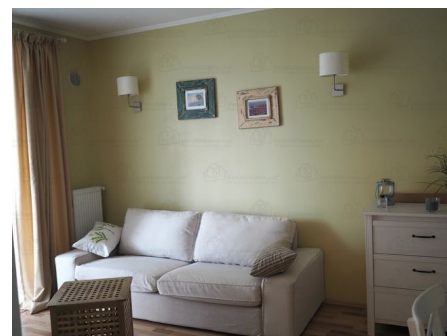

Apartament cu 2 camere in complexul rezidential Rose Garden

72,000 €

- SC: 48mp
- SU: 38mp
- 1 baie

Facilitati:

- 2 camere
- Aer conditionat
- Centrala imobil
- Mobilat Complet
- An constructie 2009

Descriere:

Apartament superb cu 2 camere tip studio complet mobilat si utilat la etajul 7 din 11

Apartamentul are bucataria complet mobilata si utilata deschisa catre living, fapt ce confera zonei de zi si mai multa deschidere

Apartamentul beneficiaza de o terasa spatioasa de 7mp

Ansamblul rezidential Rose Garden este situat in sectorul 2 al municipiului Bucuresti, pe Soseaua Colentina, la numarul 16, in imediata apropiere a complexului comercial Kaufland

La Rose Garden ai acces rapid la mijloacele de transport in comun: statia de metrou Bucur Obor; Transportul de suprafata este de asemenea foarte bine reprezentat, statiile RATB aflandu-se chiar in fata ansamblului: autobuz (101,143, 201,282), tramvai (1,14,21, 36), troleibuz (66,69,85)