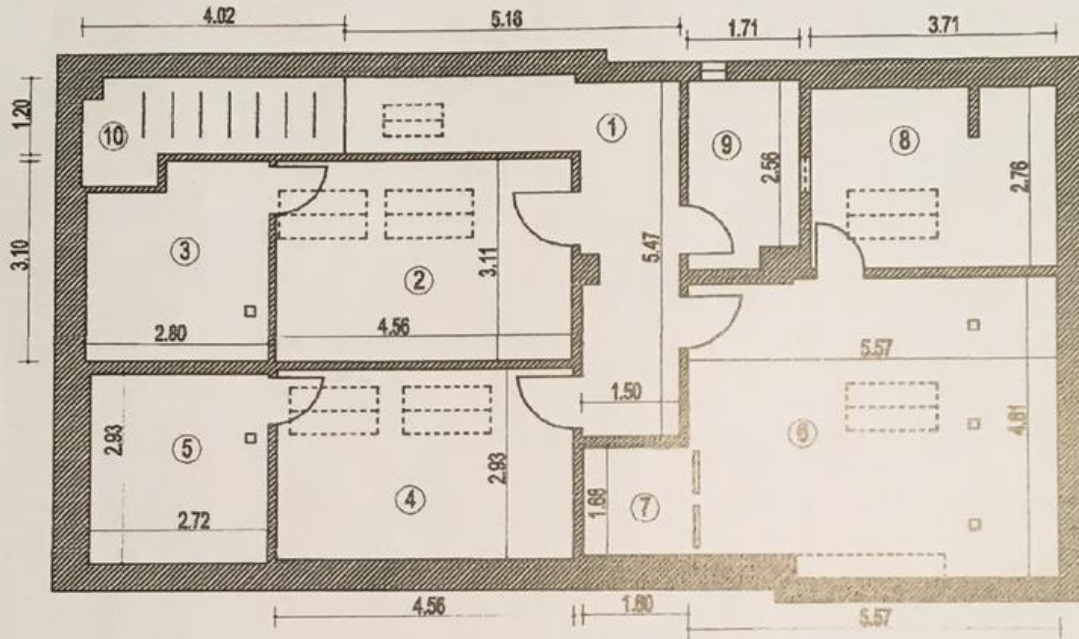

## Poze

# Schita

RECAPITULATIE		
Nr. incapere	Denumire incapere	Suprafata utila (mp)
1	Vestibul	6.51
2	Bucatarie	13.88
3	Camera 1	35.37
4	Camera 2	28.99
5	Baie	4.77
Suprafata utila = 89.52mp		
6	Terasa acoperita (inchisa)	37.79
7	Balcon	10.33
8	Scara	5.31
Suprafata totala = 142.95mp		
Executant <b>TUDOR NICUȘOR</b>		Data <b>iulie 2014</b>
Receptionat <b>TUDOR NICUȘOR</b>		Data

## Schita

RECAPITULATIE		
Nr. incapere	Denumire incapere	Suprafata utila (mp)
1	Hol	12.52
2	Camera 1	14.18
3	Debara 1	8.09
4	Camera 2	13.36
5	Debara 2	7.97
6	Camera 3	25.00
7	Debara 3	2.69
8	Baie 1	10.12
9	Baie 2	4.75
Suprafata utila =		98.68mp
10	Scara	5.31
Suprafata totala =		103.99mp
Executant		Data
TUDOR NICUSOR		10 iulie 2014
<p style="text-align: center;">CERTIFICAT DE AUTORIZARE</p> <p style="text-align: center;">Seria RO-MB-F Nr. 0175</p>		
Receptionat		Data
TUDOR NICUSOR		
<p style="text-align: center;">CATEGORIA B</p>		