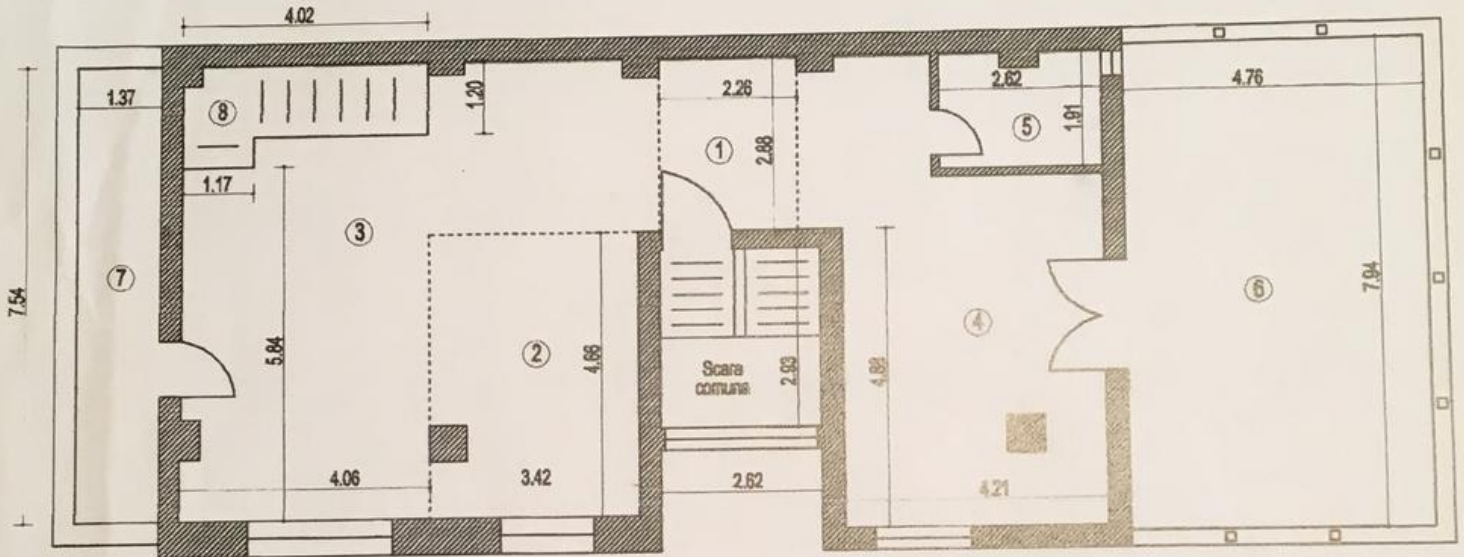

Schita

RECAPITULATIE		
Nr. incapere	Denumire incapere	Suprafata utila (mp)
1	Vestibul	6.51
2	Bucatarie	13.88
3	Camera 1	35.37
4	Camera 2	28.99
5	Baie	4.77
Suprafata utila = 89.52mp		
6	Terasa acoperita (inchisa)	37.79
7	Balcon	10.33
8	Scara	5.31
Suprafata totala = 142.95mp		
Executant TUDOR NICUȘOR		Data iulie 2014
Receptionat TUDOR NICUȘOR		Data