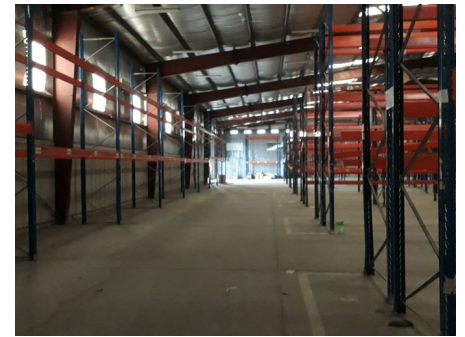

Spatiu de depozitare Otopeni Soseaua de Centura

8,000 € / luna

Descriere:

Spatiu de depozitare cu acces direct la soseaua de centura Bucuresti - Nord, in suprafata totala utila de 2000 mp, din care suprafata birouri 600 m in stare buna dotate cu aer conditionat; Spatiul are instalate rafturi pentru marfa