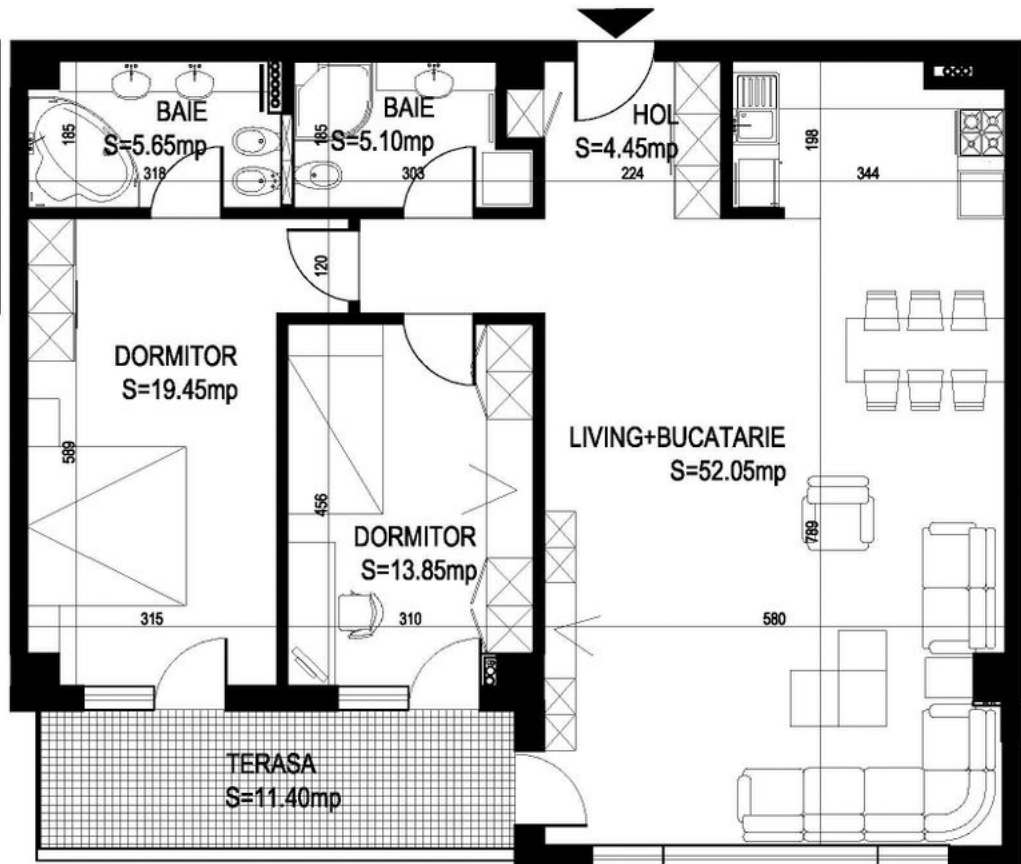

Descriere:

Apartment 3 camere, amplasat la nivelul 4 al unui imobil nou, cu paza permanenta, localizat in zona Primaverii. Apartamentul este finisat premium, are bucataria mobilata si utilata. Dispune de un loc de parcare in subteran

Oana Popescu

Associate Director Residential
Capital Markets

0722640069

oana.popescu@crosspoint.com.ro

Poze

Schita

(3 camere)
Su=114.75mp
(inclus terasa=11.40 mp)

Localizare