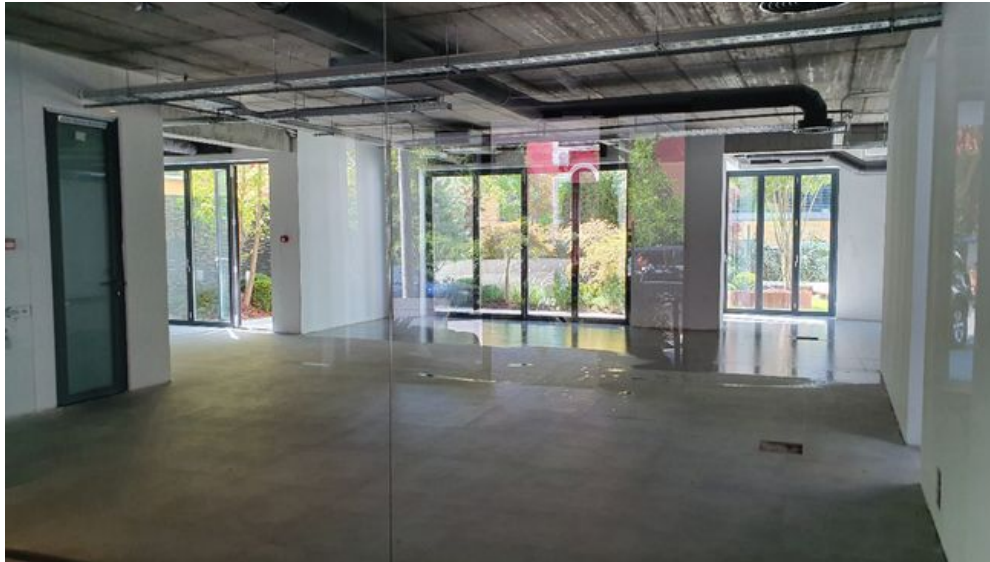

Piata Presei, spatiu comercial cu terasa de
150 mp

3,500 € / luna

- SU: 150mp
- Cladire birouri

Facilitati:

- An constructie 2019

Descriere:

Spatiu comercial prin destinatie situate la parterul unui imob 2019.
Spatiul are 150 mp utili plus curte amenajata de 150 mp.
Finisajele sunt premium, perete cu geam care se deschide complet astfel ca zona
interioara cu cea exterioara poate deveni un tot unitar.