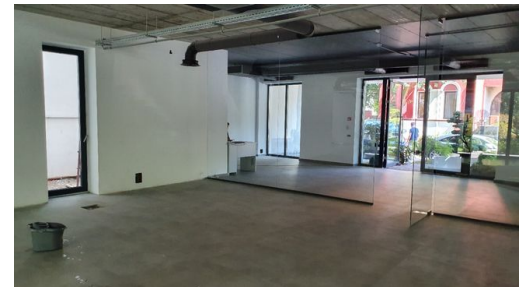

Piata Presei, spatiu comercial cu terasa de
150 mp

3,500 € / luna

- SU: 150mp
- Cladire birouri

Facilitati:

- An constructie 2019

Descriere:

Spatiu comercial prin destinatie situate la parterul unui imob 2019.
Spatiul are 150 mp utili plus curte amenajata de 150 mp.
Finisajele sunt premium, perete cu geam care se deschide complet astfel ca zona
interioara cu cea exterioara poate deveni un tot unitar.