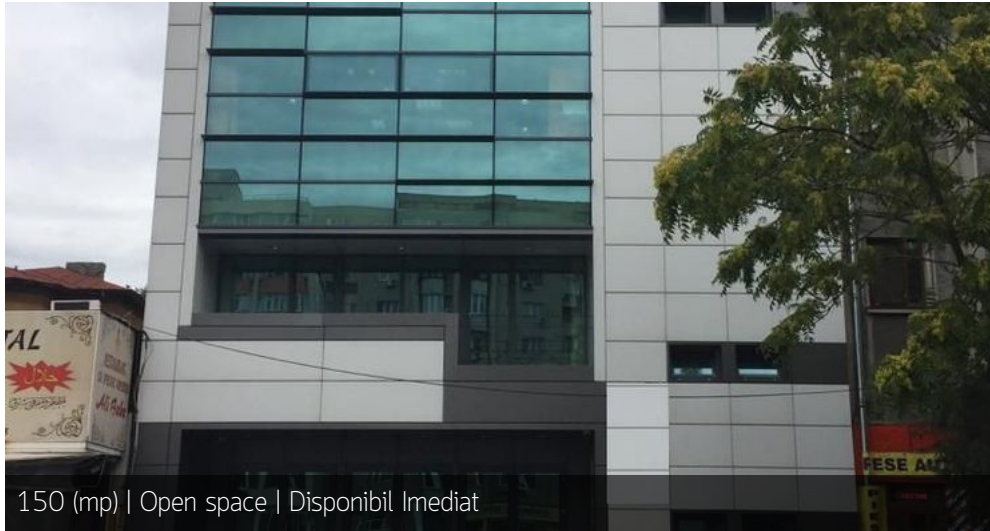

Cladire de birouri Mihai Bravu 215

16 € / luna / mp + 19% TVA

150 (mp) | Open space | Disponibil Imediat