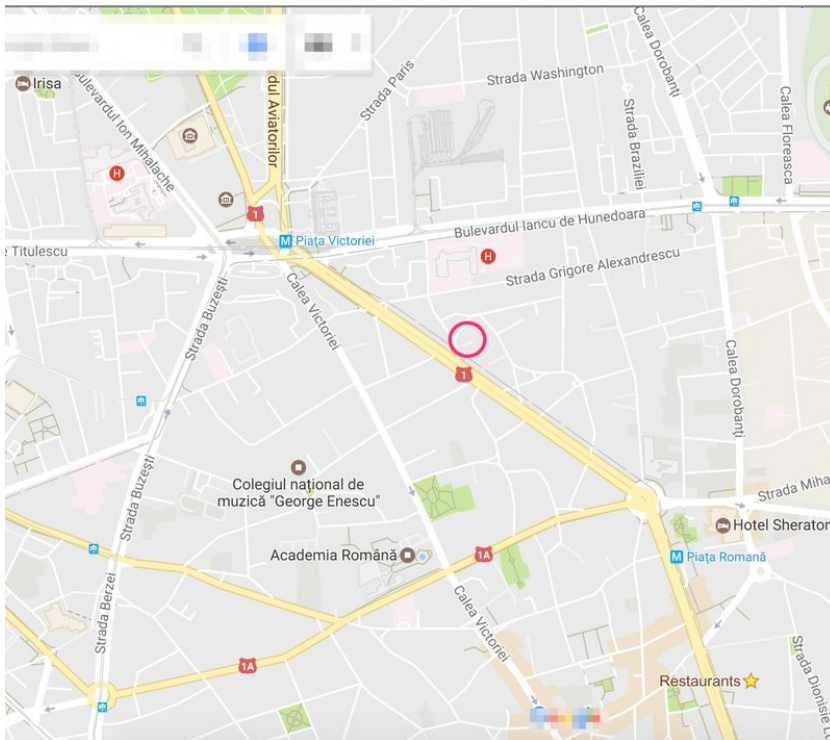

Teren de vanzare 1,196mp

Zona Romana, Bucuresti

Adresa

Zona Romana
Bucuresti

Proprietar

None

Suprafata Teren

1,196mp

Piata Romana, Piata Victoriei, Scoala Nationala de Studii Politice si Administrative, Scoli, Spitale, Parcuri, Metrou

Descriere

Terenul in suprafata de 1.196 mp se afla localizat in zona centrala a Bucurestiului, in zona cuprinsa intre Piata Victoriei si Piata Romana, avand o deschidere de 17m la Strada Povernei.