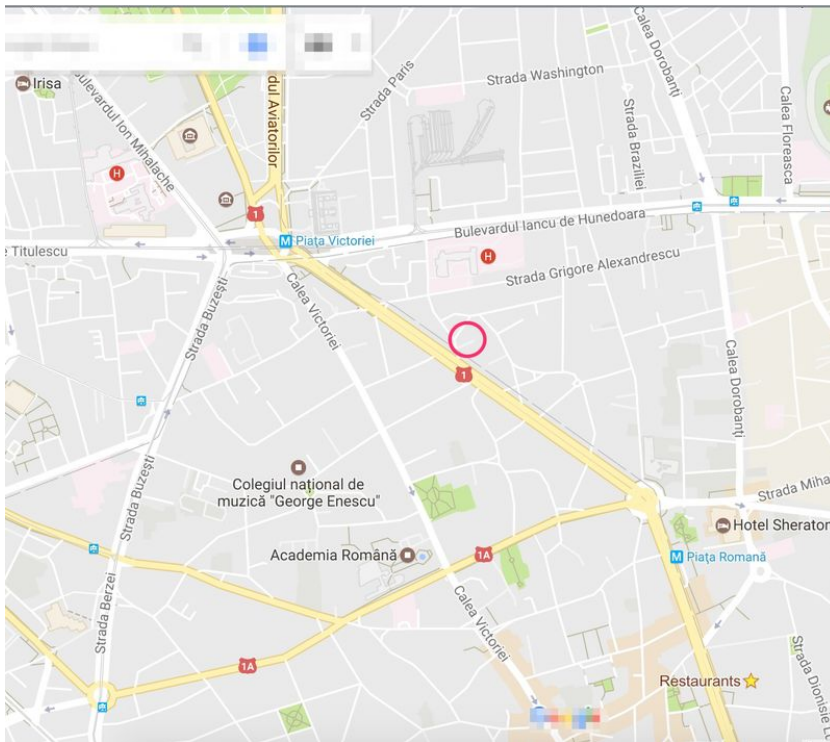

Teren de vanzare 1,196mp

Zona Romana, Bucuresti

Adresa

Zona Romana
Bucuresti

Proprietar

None

Suprafata Teren

1,196mp

Piata Romana, Piata Victoriei, Scoala Nationala de Studii Politice si Administrative, Scoli, Spitale, Parcuri, Metrou

Descriere

Terenul in suprafata de 1.196 mp se afla localizat in zona centrala a Bucurestiului, in zona cuprinsa intre Piata Victoriei si Piata Romana, avand o deschidere de 17m la Strada Povernei.